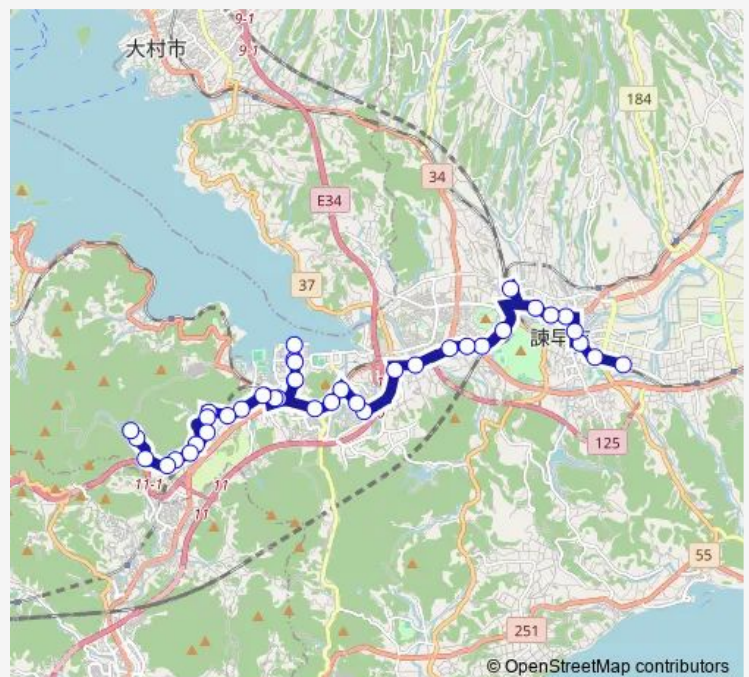

西陵高校入口国道上り

喜々津駅通イヌオ医院前

大島東入口

Route schedule

東厚生町上り — 西川内西川内から

Monday 09:03-17:43

Tuesday 09:03-17:43

Wednesday 09:03-17:43

Thursday 09:03-17:43

Friday 09:03-17:43

Saturday 09:03-17:43

Sunday 09:03-17:43

Route info

Direction: 東厚生町上り

Stops: 39

Trip Duration: 0 hour 52 min

■ 西川内 — 西川内競技場北口・青葉台;シーサイド・喜々津団地

東小学校前入口

喜々津シーサイド起終点

東小学校前出口

大島東出口

喜々津駅通ルミエル前

多良見支所前農協へ

喜々津農協前西川内へ