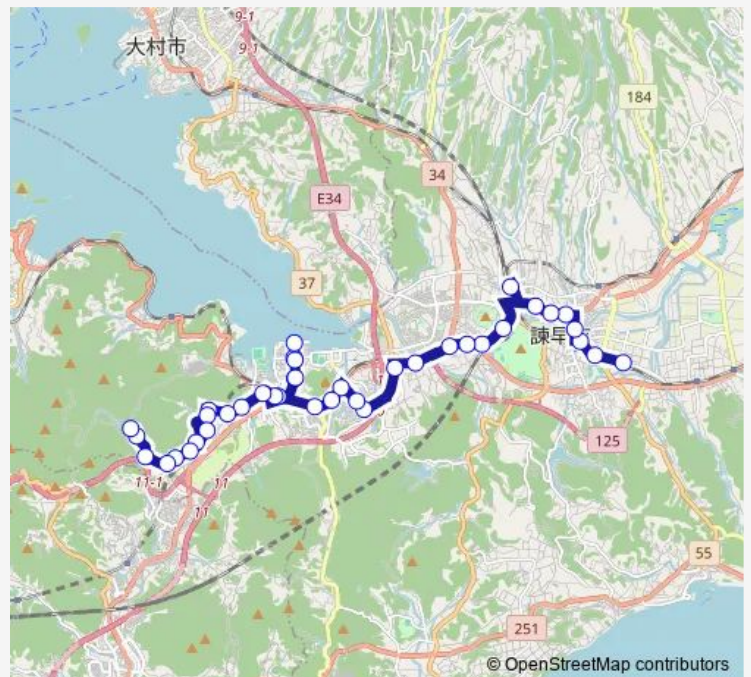

西陵高校入口国道上り

喜々津駅通イヌオ医院前

大島東入口

Route schedule

東厚生町上り — 西川内西川内から

Monday —

Tuesday —

Wednesday —

Thursday —

Friday —

Saturday 09:03-17:43

Sunday 09:03-17:43

Route info

Direction: 東厚生町上り

Stops: 39

Trip Duration: 0 hour 52 min

■ 西川内 — 西川内競技場北口・青葉台;シーサイド・喜々津団地

東小学校前入口

喜々津シーサイド起終点

東小学校前出口

大島東出口

喜々津駅通ルミエル前

多良見支所前農協へ

喜々津農協前西川内へ