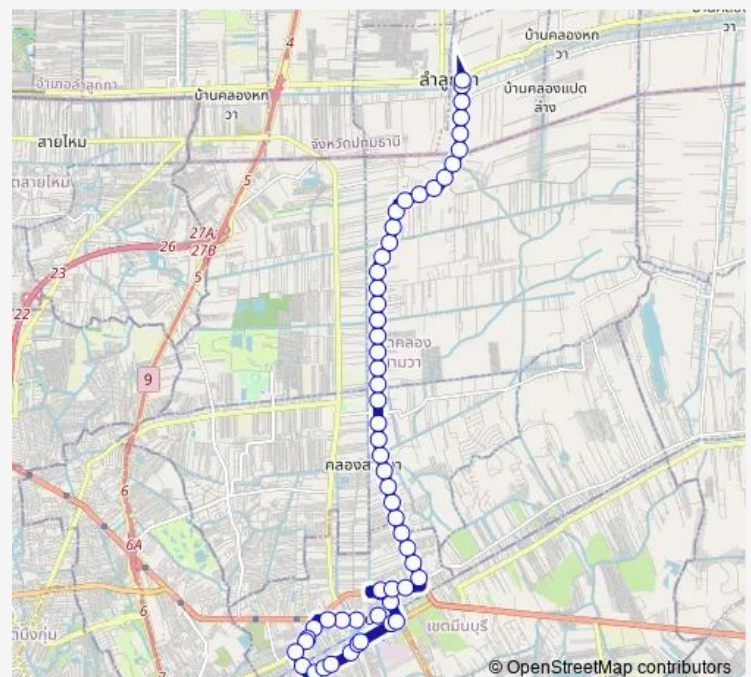

ตรงข้ามเรือนจำพิเศษมินบุรี;Opposite Minburi Special Prison

Route schedule

จุดขึ้นลง;visual stop — จุดขึ้นลง;visual stop

Monday 00:00

Tuesday 00:00

Wednesday 00:00

Thursday 00:00

Friday 00:00

Saturday 00:00

Sunday 00:00

Route info

Direction: จุดขึ้นลง;visual stop

Stops: 57

Trip Duration: 1 hour 24 min

เมกาโฮมมินบุรี;Mega Home Minburi

หมู่บ้านพฤษาปuri รามอินทรา-มินบุรี;Muban Puri Pruksa
Ramintra Minburi

จุดขึ้นลง;visual stop

จุดขึ้นลง;visual stop

จุดขึ้นลง;visual stop

จุดขึ้นลง;visual stop

จุดขึ้นลง;visual stop

จุดขึ้นลง;visual stop

จุดขึ้นลง;visual stop

จุดขึ้นลง;visual stop