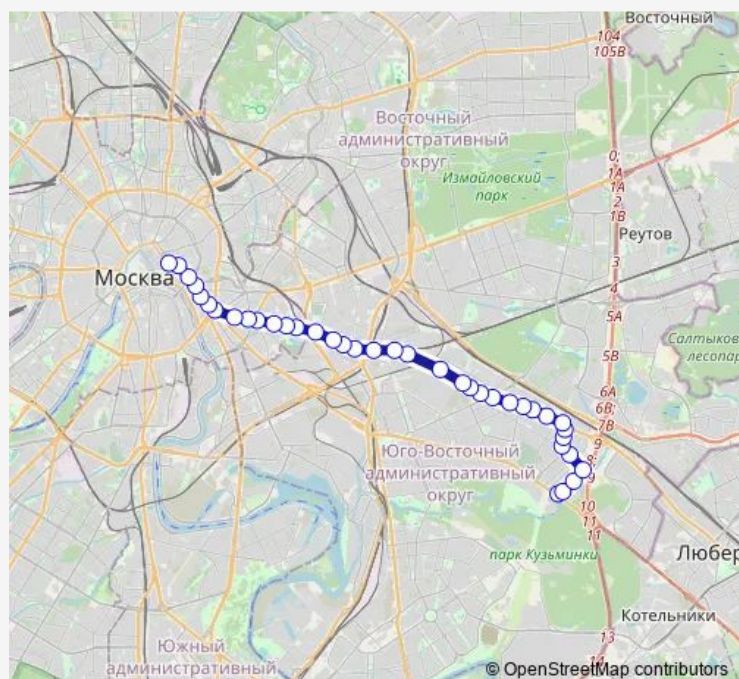

Рязанский проспект, 25

Стоматологическая поликлиника

Метро «Нижегородская»

Route schedule

138-й квартал Выхина — Метро «Китай-город»

Monday 03:08-02:38⁺¹

Tuesday 03:08-02:38⁺¹

Wednesday 03:08-02:38⁺¹

Thursday 03:08-02:38⁺¹

Friday 03:08-02:38⁺¹

Saturday 03:08-02:38⁺¹

Sunday 03:08-02:38⁺¹

Route info

Direction: 138-й квартал Выхина

Stops: 38

Trip Duration: 0 hour 42 min

■ н7 — 138-й квартал Выхина - Метро «Китай-город»

Хохловка

Улица Верхняя Хохловка

Библиотека

МЦД Калитники

Современный университет

Институт радиосвязи

Воловья улица