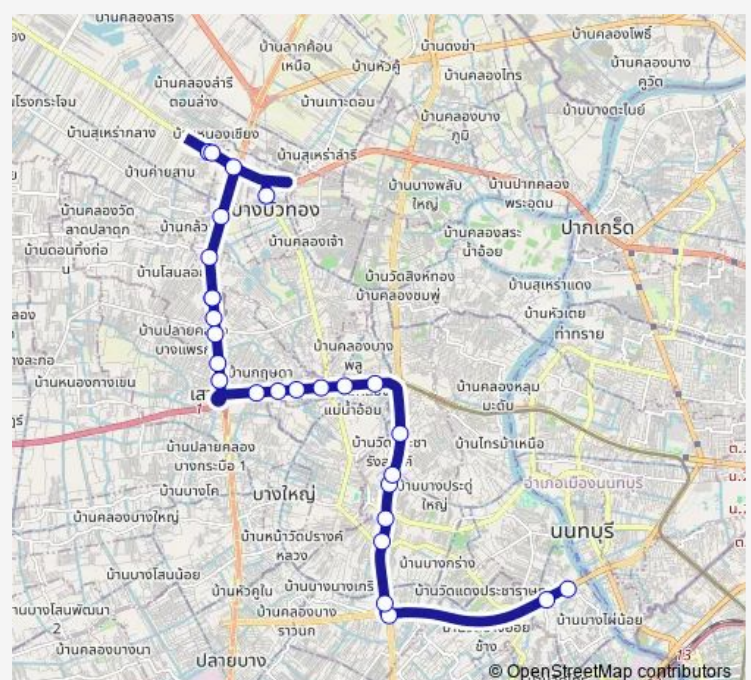

หมู่บ้านบัวทอง; Muban Buathong

จุดขึ้นลง; visual stop

### Route schedule

วัดสังฆทาน; Wat Sangkhathan — จุดขึ้นลง; visual stop

Monday	00:00
Tuesday	00:00
Wednesday	00:00
Thursday	00:00
Friday	00:00
Saturday	00:00
Sunday	00:00

### Route info

Direction: วัดสังฆทาน; Wat Sangkhathan

Stops: 27

Trip Duration: 0 hour 52 min

6263 — ทำเทียบเรือสะพานพระราม 5 - ตลาดบางบัวทอง; Rama 5 Bridge Pier - Bang Bua Thong Market

คลังสินค้า,บางกอกซิติ้;Warehouse, Bangkok City