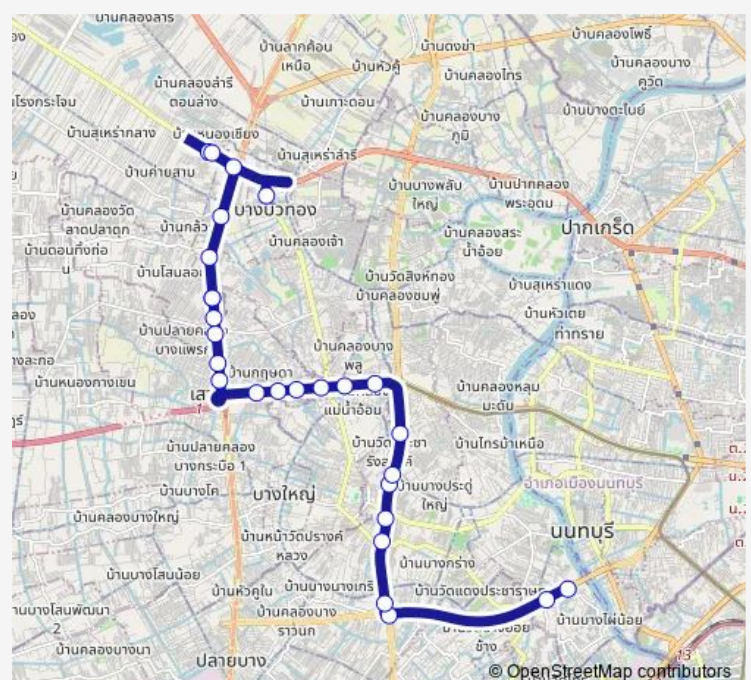

หมู่บ้านบัวทอง; Muban Buathong

จุดขึ้นลง; visual stop

### Route schedule

วัดสังฆทาน; Wat Sangkhathan — จุดขึ้นลง; visual stop

Monday	00:00
Tuesday	00:00
Wednesday	00:00
Thursday	00:00
Friday	00:00
Saturday	00:00
Sunday	00:00

### Route info

Direction: วัดสังฆทาน; Wat Sangkhathan

Stops: 27

Trip Duration: 0 hour 52 min

6263 — ทำเทียบเรือสะพานพระราม 5 - ตลาดบางบัวทอง; Rama 5 Bridge Pier - Bang Bua Thong Market

คลังสินค้า,บางกอกซิติ้;Warehouse, Bangkok City