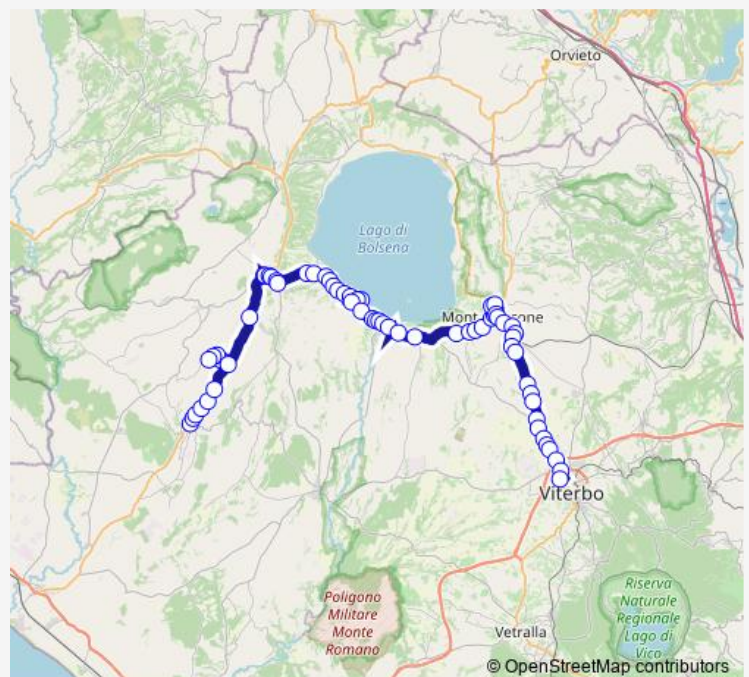

Route schedule

Canino | Piazza Bonaparte # f00007 — Viterbo | Riello # f641

Monday	—
Tuesday	06:30
Wednesday	—
Thursday	06:30
Friday	06:30
Saturday	06:30
Sunday	—

Route info

Direction: Canino | Piazza Bonaparte # f00007

Stops: 66

Trip Duration: 1 hour 30 min

Va025a — Canino - Viterbo # Va025a

Capodimonte | Via Verentana (Km 16) # f644

Capodimonte | Via Verentana (Km 16) # f645

Capodimonte | Via Verentana (Km 15) # f646

Capodimonte | Viale R. Margherita Via Verentana # f647

Capodimonte | V.le R. Margherita Via Isola Martana # f648

Capodimonte | Viale R. Margherita Viale S. Antonio # f649

Capodimonte | Viale R. Margherita Via San Rocco # f537

Capodimonte | Via Marconi # f538