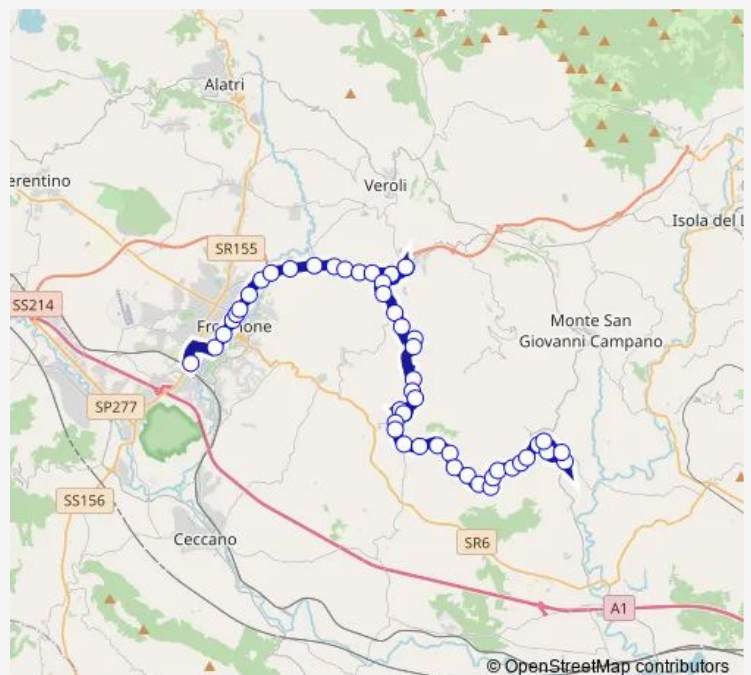

Veroli | Morate # f5619

Veroli | Via Mária (Svincolo Superstrada) # f5620

Veroli | Pescara # f5621

Veroli | San Filippo # f5622

Veroli | Via Mária Via Colle Morgatto # f5623

Veroli | Via Mária Via Colle Pelero # f5624

Route schedule

Frosinone | Piazza Pertini # f3486 — Strangolagalli | Via Roma # f5580

Monday —

Tuesday —

Wednesday —

Thursday —

Friday —

Saturday 13:40

Sunday —

Route info

Direction: Frosinone | Piazza Pertini # f3486

Stops: 50

Trip Duration: 0 hour 57 min

Veroli | Valle Sant'Andrea # f5551

Boville | Via Moringo Alto Via Calcaterra # f5552

Ripi | Via Meringo Alto Via Valle Paradiso # f5553