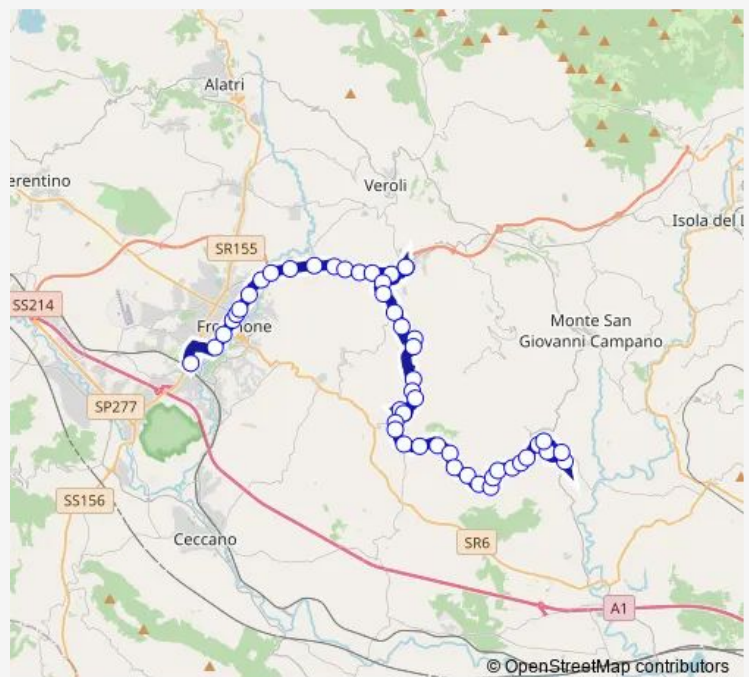

Veroli | Morate # f5619

Veroli | Via Mária (Svincolo Superstrada) # f5620

Veroli | Pescara # f5621

Veroli | San Filippo # f5622

Veroli | Via Mária Via Colle Morgatto # f5623

Veroli | Via Mária Via Colle Pelero # f5624

Route schedule

Frosinone | Piazza Pertini # f3486 — Strangolagalli | Via Roma # f5580

Monday —

Tuesday —

Wednesday —

Thursday —

Friday —

Saturday 13:40

Sunday —

Route info

Direction: Frosinone | Piazza Pertini # f3486

Stops: 49

Trip Duration: 0 hour 57 min

Boville | Via Moringo Alto Via Calcaterra # f5552

Ripi | Via Meringo Alto Via Valle Paradiso # f5553

Ripi | Via Meringo Alto Via Castello # f5554

Ripi | Cimitero # f5555

Ripi | Via Miseris Via Valentina # f5556

Ripi | Via Statuto Via Moro # f5558

Ripi | Piazza Vittoria # f5559

Ripi | Via Statuto Via Moro # f5560

Ripi | Via Vado Farina Via Meringo Alto # f5561