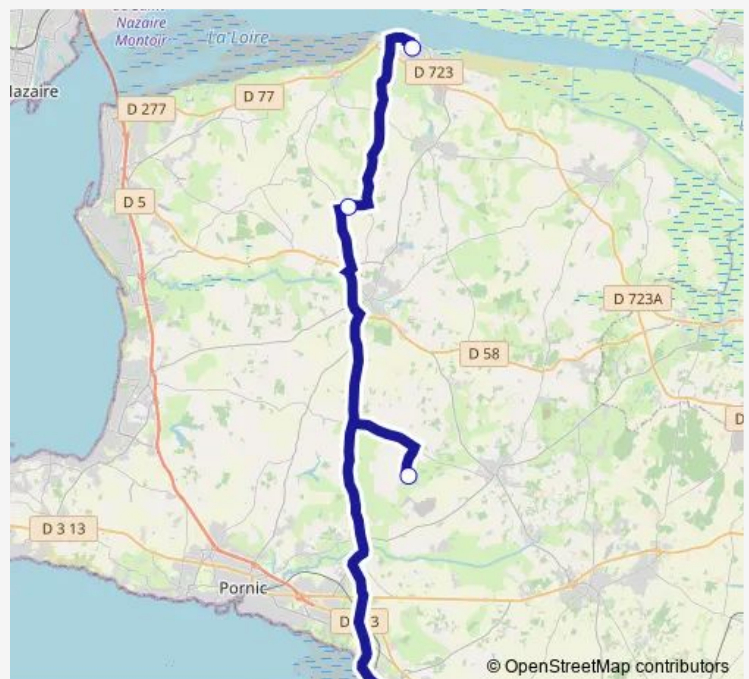

Route info

Direction: Col Louise Michel Segpa - Paimboe

Stops: 4

Trip Duration: 0 hour 35 min

Direction

La Poste - Plaine sur Mer (la) Direction St Brevin — Col Louise Michel Segpa - Paimboe

12 stops

[Open route schedule](#)