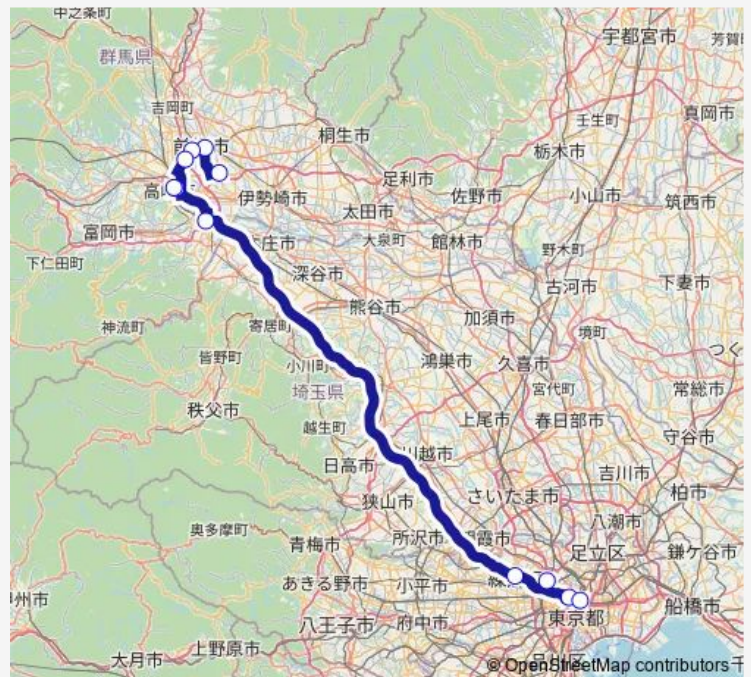

Saturday 15:00

Sunday 15:00

Route info

Direction: 前橋バスセンター

Stops: 11

Trip Duration: 3 hour 50 min

■ 高速バス 前橋・高崎 ~ 池袋・秋葉原線

BusMaps

Direction

秋葉原駅東口 — 前橋バスセンター

11 stops

[Open route schedule](#)

秋葉原駅東口

東京ドームホテル

池袋駅東口

練馬区役所前