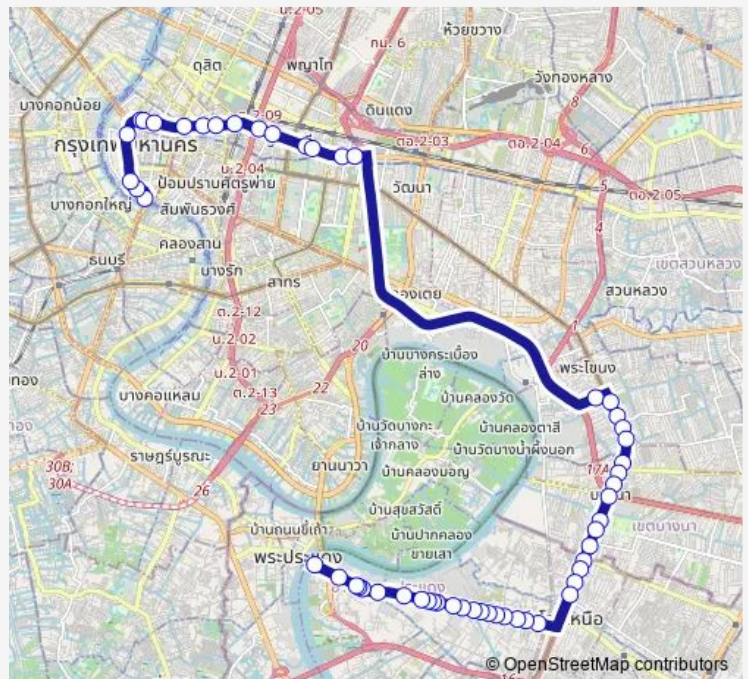

Bus 3-2e ปู่เจ้าสมิงพราย - ท่าเรือสะพานพุทธ (ทางด่วน); Pu Chao Samingphrai - Memorial Bridge

[Go to website](#)

Direction

ท่ารถสะพานพุทธ; Saphan Phut Bus Station —
ปู่เจ้าสมิงพราย; Phuchao Saming Phray

54 stops

Route schedule

ท่ารถสะพานพุทธ; Saphan Phut Bus Station —
ปู่เจ้าสมิงพราย; Phuchao Saming Phray

Monday	00:01
Tuesday	00:01
Wednesday	00:01
Thursday	00:01
Friday	00:01
Saturday	00:01
Sunday	00:01

Route info

Direction: ท่ารถสะพานพุทธ; Saphan Phut Bus Station

Stops: 54

Trip Duration: 1 hour 41 min

3-2e — ปู่เจ้าสมิงพราย - ท่าเรือสะพานพุทธ (ทางด่วน); Pu Chao Samingphrai - Memorial Bridge

สำนักงานขนส่งพื้นที่ 3;Department of Transport Bangkok
area 3

ซอยปณณวิถี;Soi Punnavithi

ตรงข้ามซอยสุขุมวิท 64;Opposite Soi Sukhumvit 64

ซอยวชิรธรรมสาริต;Soi Wachiratham Sathit

BTS อุดมสุข (ทางออก 5);Bts Udomsuk (Exit 5)

ตรงข้าม รพ.กล้วยน้ำไท 2;Kluaynamthai 2 Hospital (Opposite)