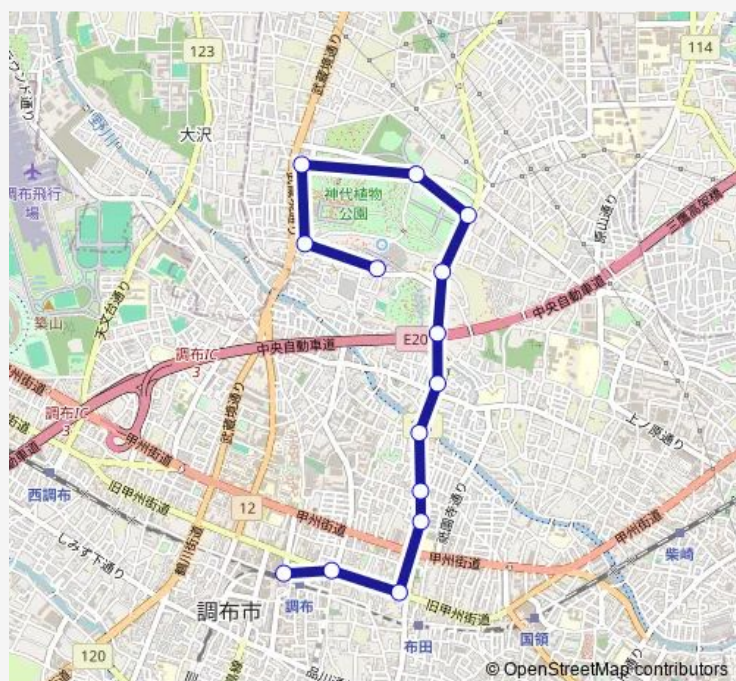

Direction

深大寺 — 調布駅北口

10 stops

[Open route schedule](#)

- 深大寺
- 深大寺小学校
- 中央道深大寺バス停下
- 佐須
- 八雲台
- 八雲台郵便局
- 八雲台小学校
- 布田
- 布田一丁目
- 調布駅北口

Route schedule

深大寺 — 調布駅北口

Monday	06:07-22:20
Tuesday	06:07-22:20
Wednesday	06:07-22:20
Thursday	06:07-22:20
Friday	06:07-22:20
Saturday	—
Sunday	—

Route info

Direction: 深大寺

Stops: 10

Trip Duration: 0 hour 13 min

Direction

調布駅北口 — 深大寺

14 stops

[Open route schedule](#)

Direction: 調布駅北口

Stops: 14

Trip Duration: 0 hour 19 min

Direction

調布駅北口 — 深大寺

14 stops

[Open route schedule](#)

調布駅北口

Tuesday 06:22

Wednesday 06:22

Thursday 06:22

Friday 06:22

Saturday —

Sunday —

Route info

Direction: 調布駅北口