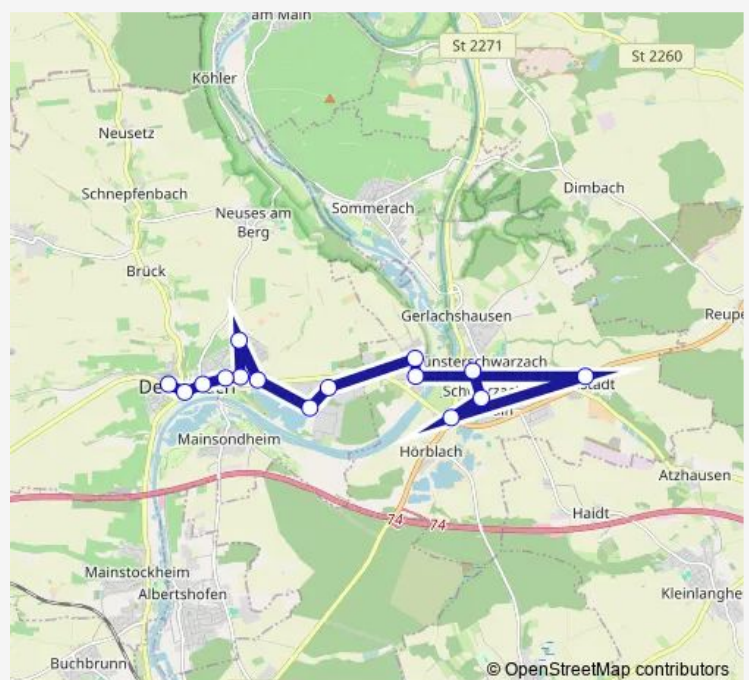

### Route schedule

Dettelbach Würzburger Straße — Münsterschwarzach Parkplatz

Monday	07:04-18:50
Tuesday	07:04-18:50
Wednesday	07:04-18:50
Thursday	07:04-18:50
Friday	07:04-18:50
Saturday	—
Sunday	—

### Route info

Direction: Dettelbach Würzburger Straße

Stops: 14

Trip Duration: 0 hour 30 min