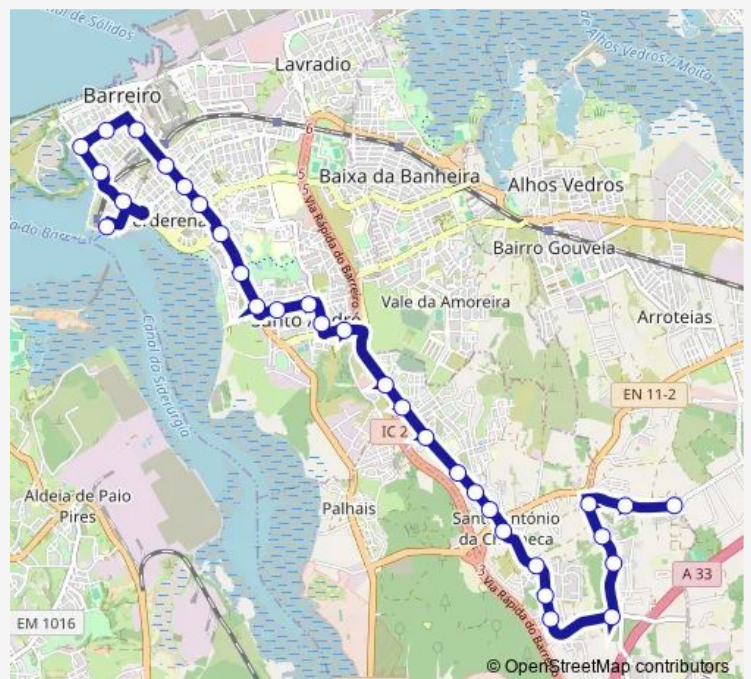

Bus 318 Cabeço Verde - Terminal

[Go to website](#)

Direction

Terminal - Carreira 3 — Cabeço Verde - Bairro da Liberdade

32 stops

[Open route schedule](#)

- Terminal - Carreira 3
- Av. da Liberdade - Recosta
- R. Miguel Pais - Sul
- R. Miguel Pais - Norte
- Av. Alfredo da Silva - Parque
- R. Miguel Bombarda - Câmara
- R. Miguel Bombarda - Mercado 25 de Abril
- R. Miguel Bombarda - Av. de Santa Maria
- R. Miguel Bombarda - Misericórdia
- Av. Esc. dos Fuzileiros Navais - Rotunda do Fuzileiro
- Av. Esc. dos Fuzileiros Navais - Parque da Cidade
- Av. Esc. dos Fuzileiros Navais - Esc.Sec.Stºandré
- R. D. Afonso de Albuquerque - Pç. S.Francisco Xavier
- R. D. Afonso de Albuquerque - Esc. Básica 1 Telha Nova
- R. Jornal Heraldo - USF Alburrica
- R. Capitães de Abril - Bairro Novo da Telha
- EM 510 - Vila Chã - Cemitério
- EM 510 - Polidesportivo da Vila Chã
- EM 510 - Vila Chã - R. Ary dos Santos
- EM 510 - Esc. Básica e Sec. de Stº António
- EM 510 - Campo do Santoantoniense

Route schedule

Terminal - Carreira 3 — Cabeço Verde - Bairro da Liberdade

Monday	—
Tuesday	—
Wednesday	—
Thursday	—
Friday	—
Saturday	06:42-19:25
Sunday	06:42-19:25

Route info

Direction: Terminal - Carreira 3

Stops: 32

Trip Duration: 0 hour 40 min

318 — Cabeço Verde - Terminal

R. Henrique Andrade Evans - Igreja

R. Vasco da Gama - Sto António - Centro

R. Manuel Martins Gomes Jnr - Quinta do Abrantes

EM 510 - Quinta do Amassador

EM 510 - Pinhal do Duque

EM 510 - Fonte do Feto - Rotunda

R. da Fronteira - Fonte do Feto - Norte

R. da Fronteira

R. da Fronteira - Antiga Fábrica do Tijolo

R. 25 de Abril - Centro

Cabeço Verde - Bairro da Liberdade