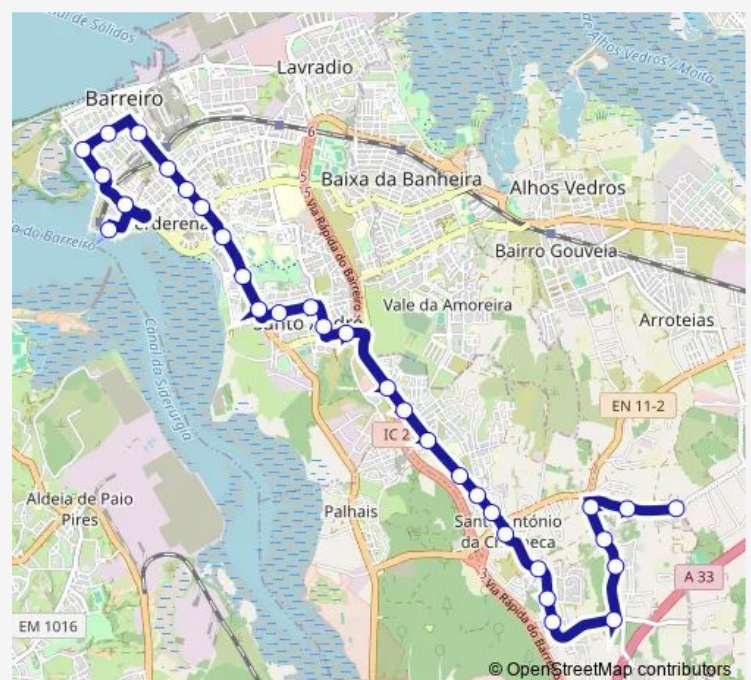

EM 510 - Esc. Básica e Sec. de Stº António

EM 510 - Campo do Santoantoniense

Route schedule

Terminal - Carreira 3 — Cabeço Verde - Bairro da Liberdade

Monday	—
Tuesday	—
Wednesday	—
Thursday	—
Friday	—
Saturday	06:42-19:25
Sunday	06:42-19:25

Route info

Direction: Terminal - Carreira 3

Stops: 32

Trip Duration: 0 hour 40 min

318 — Cabeço Verde - Terminal

R. Henrique Andrade Evans - Igreja

R. Vasco da Gama - Sto António - Centro

R. Manuel Martins Gomes Jnr - Quinta do Abrantes