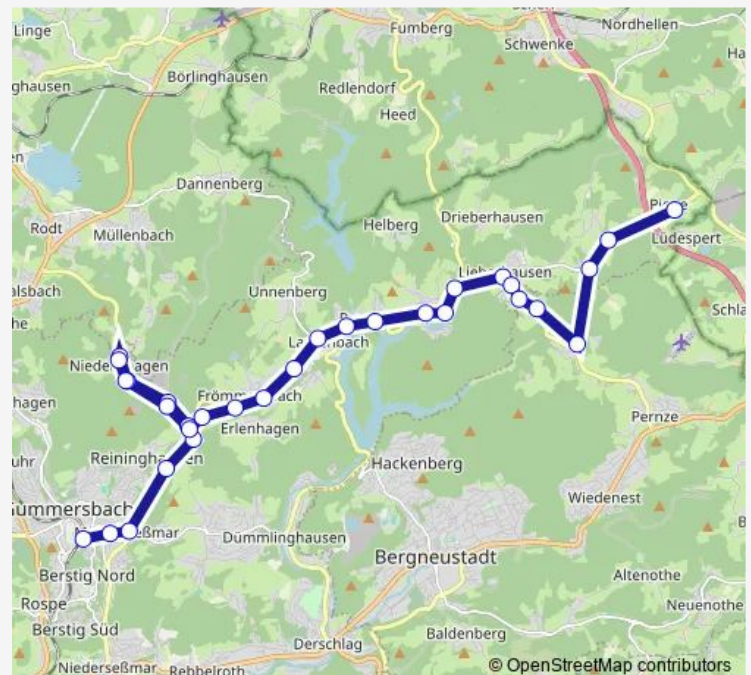

Direction

Gummersbach Piene — Gummersbach Bf

24 stops

[Open route schedule](#)

- Gummersbach Piene
- Gummersbach Hardt
- Gummersbach Würde
- Bergneustadt Pernze Niederrengse
- Bergneustadt Pernze Rosenthalseifen
- Bergneustadt Pernze Rosenthal
- Gummersbach Lieberhausen Rosenthaler Höhe
- Gummersbach Lieberhausen
- Gummersbach Deitenbach Koverstein
- Gummersbach Deitenbach Brink
- Gummersbach Deitenbach
- Gummersbach Bredenbruch
- Gummersbach Bredenbruch Genkeltalsperre
- Gummersbach Bredenbruch Unnenberg Abzw.
- Gummersbach Frömmersbach Steinweg
- Gummersbach Frömmersbach Alte Burgstr.
- Gummersbach Becke Sonnenbergstr.
- Gummersbach Becke Am Sonnenberg
- Gummersbach Becke Niedernhagener Str.
- Gummersbach Becke Hammerwiese
- Gummersbach Becke Am Hammer

Route schedule

Gummersbach Piene — Gummersbach Bf

Monday	14:14
Tuesday	—
Wednesday	—
Thursday	14:14
Friday	14:14
Saturday	—
Sunday	—

Route info

Direction: Gummersbach Piene

Stops: 24

Trip Duration: 0 hour 34 min

Gummersbach Mühlenseßmar

Gummersbach Yorckstr.

Gummersbach Bf

Direction

Gummersbach Piene — Gummersbach Bf

31 stops

[Open route schedule](#)

Gummersbach Piene