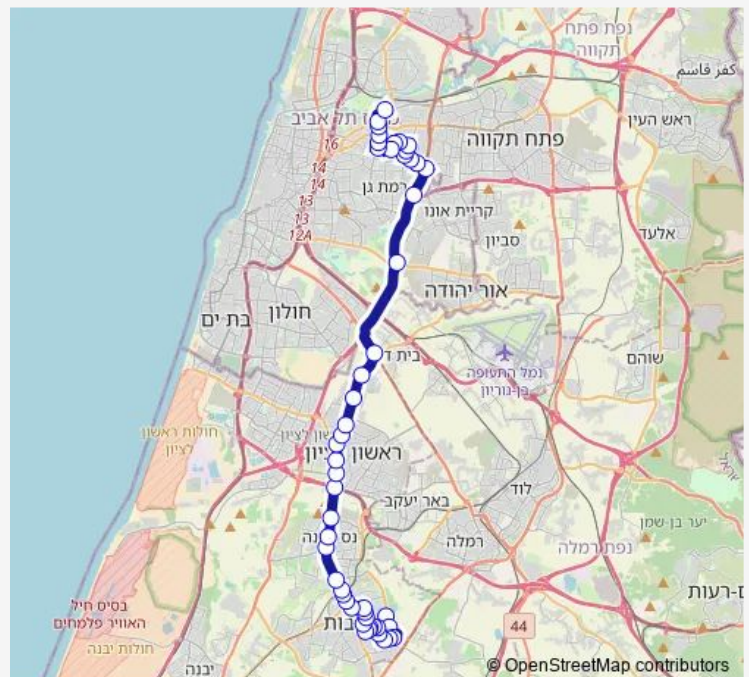

Saturday —

Sunday 09:50-17:10

Route info

Direction: קניון איילון

Stops: 45

Trip Duration: 1 hour 14 min

■ מנחם בגין/בית עלמין-רחובות->קניון איילון-בני ברק-#1 318 BusMaps

הרצל/אוישיסקין

הרצל/עין הקורא

הרצל/ינובסקי

הרצל/שדרות תש"ח

ת. רכבת ראשונים

ויצמן/המאה ואחד

קניותר/ויצמן

ת. מרכזית נס ציונה/ויצמן

פארק המדע/ויצמן