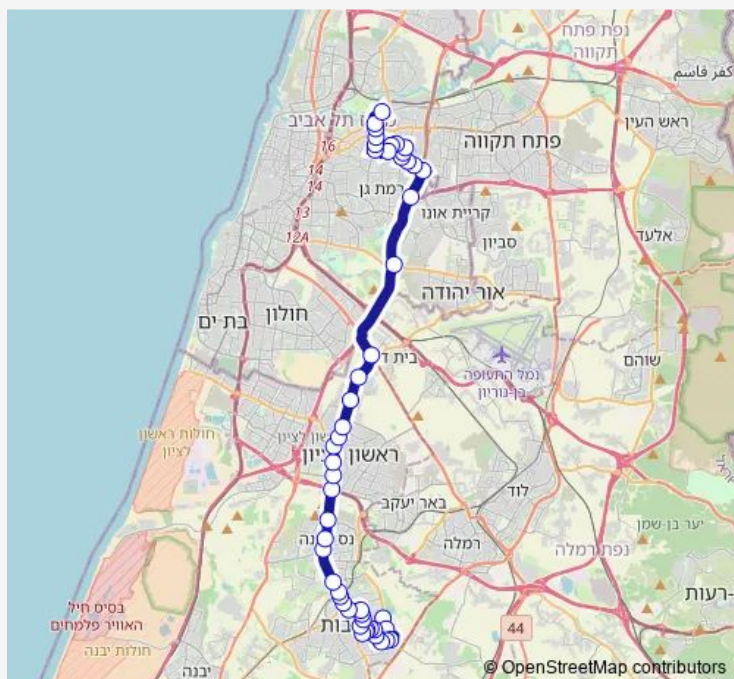

Saturday —

Sunday 09:50-17:10

Route info

Direction: קניון איילון

Stops: 45

Trip Duration: 1 hour 14 min

■ מנחם בגין/בית עלמין-רחובות->קניון איילון-בני ברק-#1 318 BusMaps

הרצל/אוישיסקין

הרצל/עין הקורא

הרצל/ינובסקי

הרצל/שדרות תש"ח

ת. רכבת ראשונים

ויצמן/המאה ואחד

קניותר/ויצמן

ת. מרכזית נס ציונה/ויצמן

פארק המדע/ויצמן