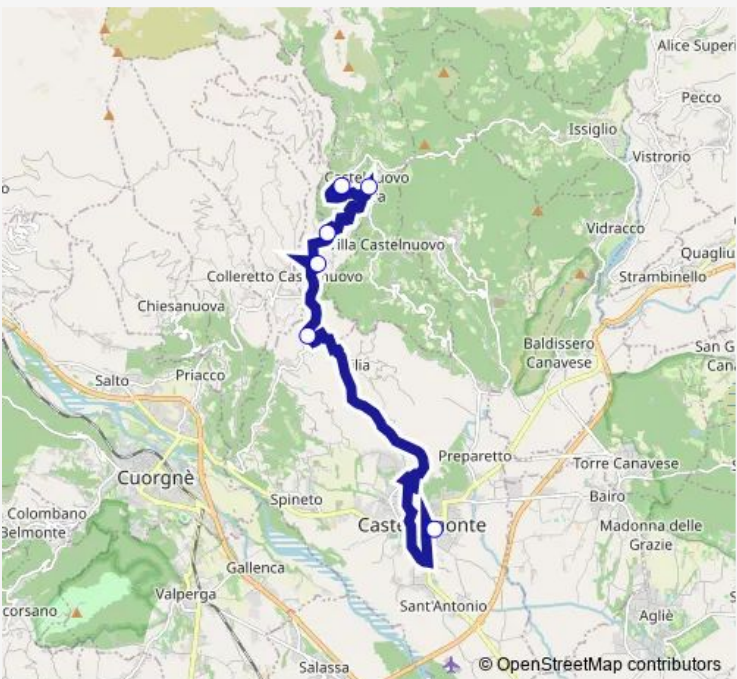

Bus 318 Castelnuovo Nigra-Castellamonte

[Go to website](#)

Direction
Castellamonte - Stazione Ferroviaria — Strambino - VIA Circonvallazione Angolo VIA Madonna DEL Rosario
8 stops
[Open route schedule](#)

- Castellamonte - Stazione Ferroviaria
- Bairo
- Bivio Torre Canavese - Incrocio SP 41 - SP 56
- Silva
- SP 55 - SP 56 - SAN Martino Canavese
- Scarmagno - Campo Sportivo
- Romano Canavese - Bivio Cimitero
- Strambino - VIA Circonvallazione Angolo VIA Madonna DEL Rosario

Route schedule
Castellamonte - Stazione Ferroviaria — Strambino - VIA Circonvallazione Angolo VIA Madonna DEL Rosario

Monday	13:20
Tuesday	16:00
Wednesday	14:30
Thursday	14:30
Friday	13:20
Saturday	—
Sunday	—

Route info
Direction: Castellamonte - Stazione Ferroviaria
Stops: 8
Trip Duration: 0 hour 25 min