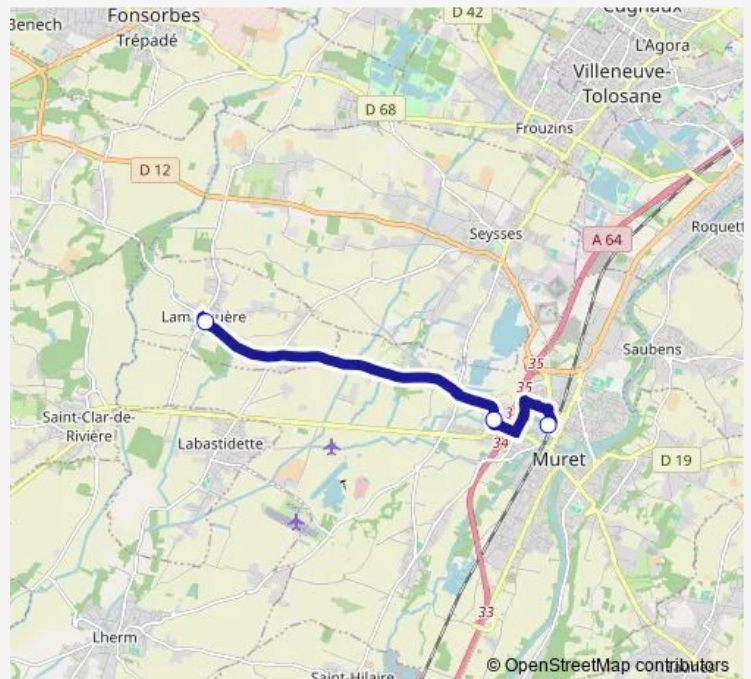

Bus 318 Muret Gare Sncf / Lamasquère Mairie

[Go to website](#)

**Direction**

Muret Gare Sncf - Cimetière — Lamasquère Mairie

3 stops

[Open route schedule](#)

Muret Gare Sncf - Cimetière

Genevoix

Lamasquère Mairie

Route schedule

Muret Gare Sncf - Cimetière — Lamasquère Mairie

Monday 07:05-19:35

Tuesday 07:05-19:35

Wednesday 07:05-19:35

Thursday 07:05-19:35

Friday 07:05-19:35

Saturday —

Sunday —

Route info

Direction: Muret Gare Sncf - Cimetière

Stops: 3

Trip Duration: 0 hour 15 min

**Direction**

Lamasquère Mairie — Muret Gare SnCF - Cimetière

3 stops

[Open route schedule](#)

Lamasquère Mairie

Genevoix

Muret Gare SnCF - Cimetière