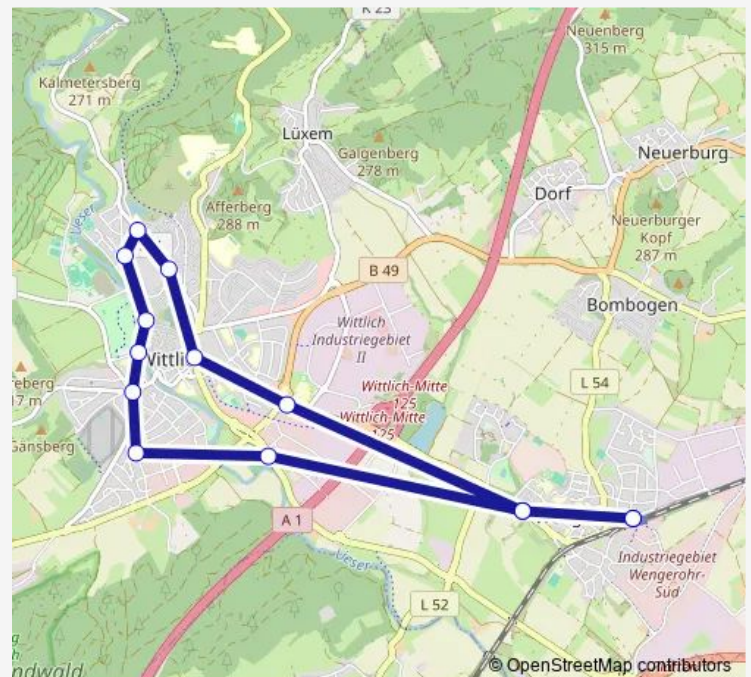

Bus 318

[Go to website](#)

Direction

Wittlich, Hauptbahnhof — Wittlich, Hauptbahnhof

14 stops

[Open route schedule](#)

Wittlich, Hauptbahnhof

Wengerohr, Friedhof

Wittlich, Rudolf-Diesel-Straße

Wittlich, Zob

Wittlich, Kalkturmstr./Alte H.

Wittlich, Zur Ziegelei

Wittlich, Pleiner Weg

Wittlich, Himmeroder Straße

Wittlich, Stadtpark

Wittlich, Christuskirche

Wittlich, Kl. Weg/Kasernenstr

Wittlich, Edisonstraße

Wengerohr, Friedhof

Wittlich, Hauptbahnhof

Route schedule

Wittlich, Hauptbahnhof — Wittlich, Hauptbahnhof

Monday 23:23

Tuesday 23:23

Wednesday 23:23

Thursday 23:23

Friday 23:23-01:33⁺¹

Saturday 23:23-01:33⁺¹

Sunday 23:23

Route info

Direction: Wittlich, Hauptbahnhof

Stops: 14

Trip Duration: 0 hour 25 min