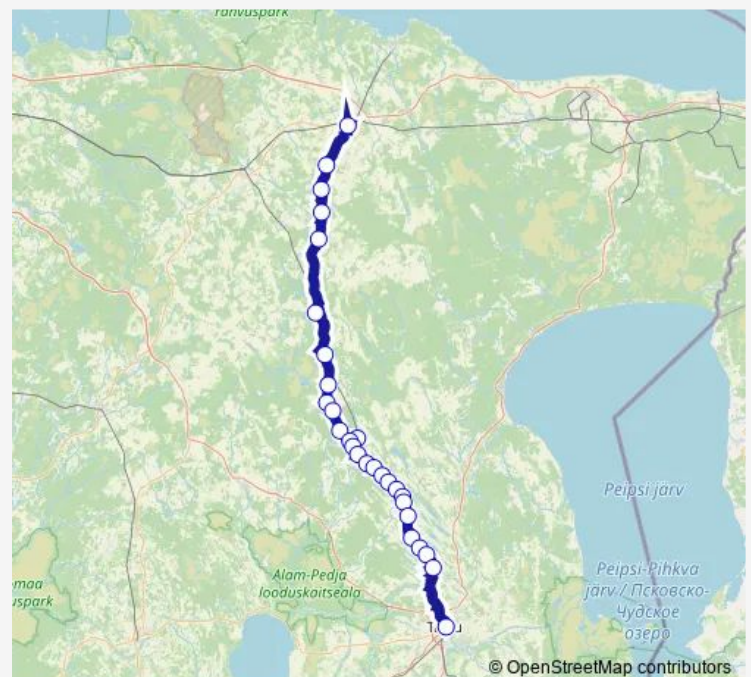

Kaarepere

Pikkjärve

Lepiku

Route schedule

Rakvere bussijaam — Tartu bussijaam

Monday	10:15
Tuesday	10:15
Wednesday	10:15
Thursday	10:15
Friday	10:15
Saturday	10:15
Sunday	10:15

Route info

Direction: Rakvere bussijaam

Stops: 28

Trip Duration: 2 hour 20 min

318 — Tartu - Jõgeva - Rakvere

BusMaps

Nava

Mullavere

Tabivere

Äksi kirik

Puhtaleiva

Lähte

Tartu bussijaam

Direction

Tartu bussijaam — Rakvere bussijaam

26 stops

[Open route schedule](#)

Tartu bussijaam

Kurista

Paduvere

Vaimastvere

Kärde

Vägeva

Rakke

Väike-Maarja

Aburi