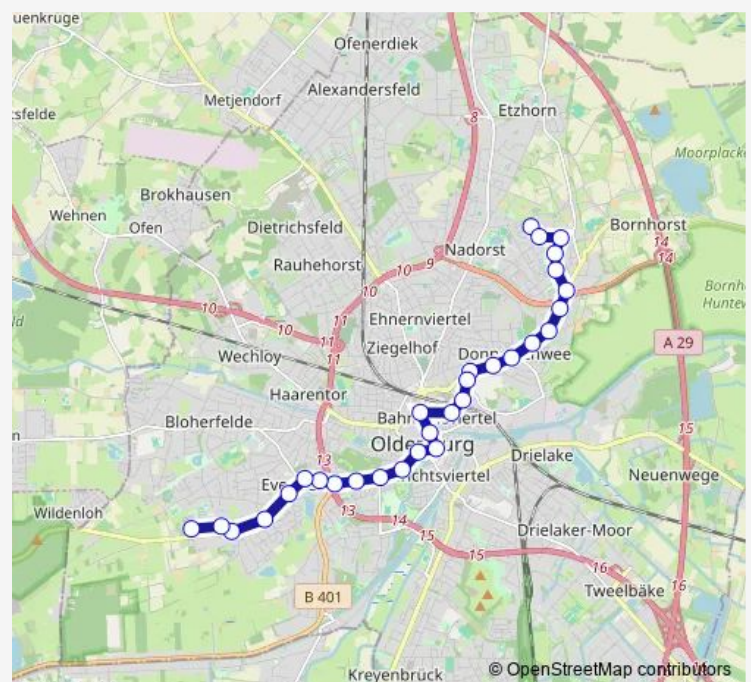

### Direction

Oldenburg(Oldb) Nordseestraße — Oldenburg(Oldb) Rennplatz

30 stops

[Open route schedule](#)

Oldenburg(Oldb) Nordseestraße

Oldenburg(Oldb) Usedomer Ring

Oldenburg(Oldb) Astrid-Lindgren-Straße

Oldenburg(Oldb) Margarete-Gramberg-Straße

Oldenburg(Oldb) Wehdestraße

Oldenburg(Oldb) Nibelungenstraße

### Route schedule

Oldenburg(Oldb) Nordseestraße — Oldenburg(Oldb) Rennplatz

Monday 05:46-23:46

Tuesday 05:46-23:46

Wednesday 05:46-23:46

Thursday 05:46-23:46

Friday 05:46-23:46

Saturday 05:46-23:46

### Route info

Direction: Oldenburg(Oldb) Nordseestraße

Stops: 30

Trip Duration: 0 hour 32 min

318

BusMaps

Oldenburg(Oldb) Waterender Weg

Oldenburg(Oldb) Brahmkamp