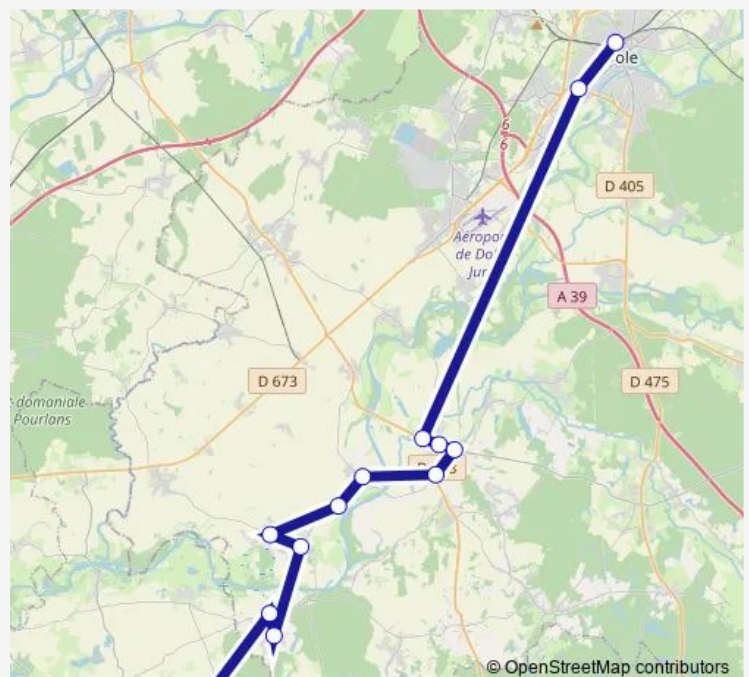

La Villeneuve

Duhamel

Théâtre

Gare Routière

CES Bastié

Duhamel

Route schedule

Château d'Eau — Duhamel

Monday 06:25

Tuesday 06:25

Wednesday 06:25

Thursday 06:25

Friday 06:25

Saturday 06:25

Sunday 06:25

Route info

Direction: Château d'Eau

Stops: 17

Trip Duration: 1 hour 40 min

318 — Pierre DE Bresse - Dole

BusMaps

Direction

Gare Routière — Château d'Eau

14 stops

Route info

Direction: Gare Routière

Stops: 14

Trip Duration: 1 hour 15 min

Direction

Château d'Eau — Gare Routière

14 stops

[Open route schedule](#)