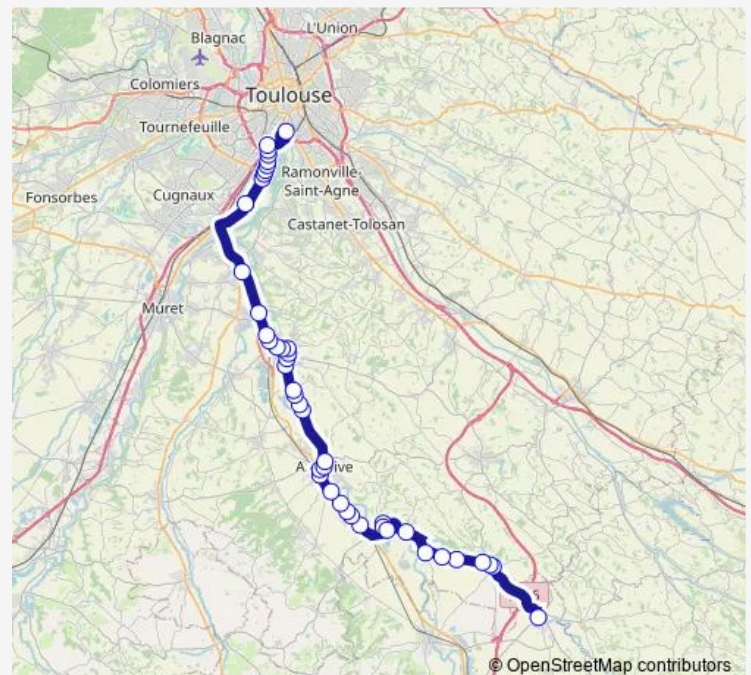

### Direction

Mazères - Place — Toulouse - Empalot Métro

44 stops

[Open route schedule](#)

- Mazères - Place
- Calmont - Mairie
- Calmont - Canelles
- Calmont - Maison de Retraite
- Calmont - Fortanier
- Calmont - Gilis
- Cintegabelle - Picarrou
- Cintegabelle - Le Port
- Cintegabelle - Mairie
- Cintegabelle - Pont
- Cintegabelle - 4 Chemins
- Cintegabelle - Les Baccarets
- Cintegabelle - Guilhem
- Cintegabelle - La Plaine
- Cintegabelle - Les Salvaignous
- Auterive - Le Bouet
- Auterive - Gendarmerie
- Auterive - Église
- Auterive - Pelletant
- Auterive - Cimetière
- Grépiac - Gaillard-Tournié

### Route schedule

Mazères - Place — Toulouse - Empalot Métro

Monday	06:00-12:15
Tuesday	06:00-12:15
Wednesday	06:00-12:15
Thursday	06:00-12:15
Friday	06:00-12:15
Saturday	12:15
Sunday	—

### Route info

Direction: Mazères - Place

Stops: 44

Trip Duration: 1 hour 31 min

318 — Mazères - Auterive - Toulouse

BusMaps

Grépiac - Mazérat

Grépiac - Baget

## Route info

Direction: Toulouse - Empalot Métro

Stops: 45

Trip Duration: 1 hour 30 min

Auterive - Pelletant

Auterive - Falcou

Auterive - Stade M. Soulan

Auterive - Gendarmerie