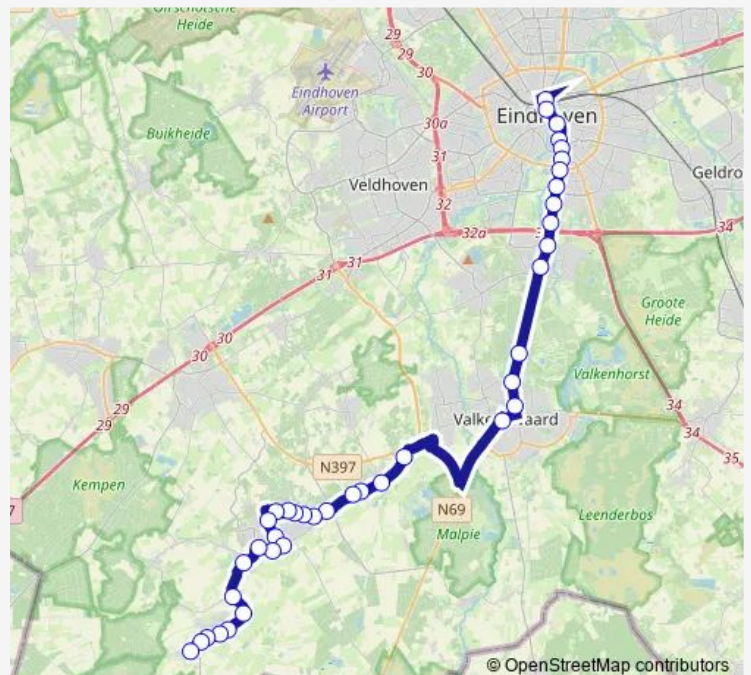

Aalst, Burgemeester Mollaan

Aalst (NB), Maarten Trompstraat

Valkenswaard, Valkenswaardseweg

Valkenswaard, Eindhovenseweg

Valkenswaard, Valkenierstraat

Valkenswaard, Markt

Westerhoven, Loveren

Westerhoven, Provincialeweg

Westerhoven, Dorpstraat

Westerhoven, Heijerstraat

Bergeijk, Eijkereind

Route schedule

Eindhoven, Station — Luyksgestel, Boscheind

Monday	06:32-00:09 ⁺¹
Tuesday	06:32-00:09 ⁺¹
Wednesday	06:32-00:09 ⁺¹
Thursday	06:32-00:09 ⁺¹
Friday	06:32-00:09 ⁺¹
Saturday	08:02-00:09 ⁺¹
Sunday	09:08-00:09 ⁺¹

Route info

Direction: Eindhoven, Station

Stops: 39

Trip Duration: 0 hour 57 min

■ 318 — Luyksgestel - Valkenswaard - Eindhoven Station **BusMaps**

Bergeijk, Schutsboom

Bergeijk, Mr. Pankenstraat

Bergeijk, Hof

Bergeijk, Van Beverwijkstraat

Bergeijk, Nieuwstraat

Bergeijk, Churchillaan

Bergeijk, Kervelstraat

Bergeijk, Kennedylaan

Bergeijk, Broekstraat

Bergeijk, Loo

Bergeijk, Frater Romboutsstraat