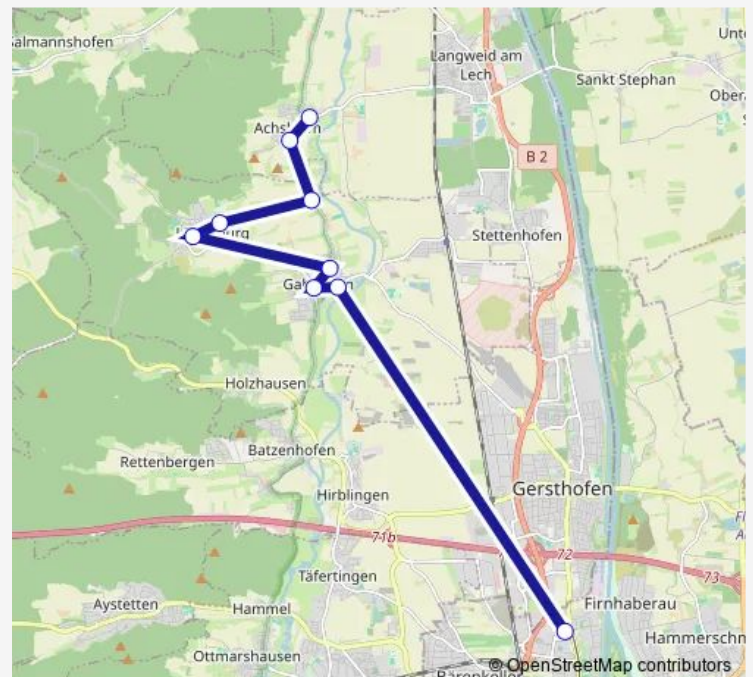

Bus AST 420

[Go to website](#)

Direction

Achsheim, Dorfplatz — Oberhausen, Nord P+R

9 stops

[Open route schedule](#)

Achsheim, Dorfplatz

Achsheim, Bauernstraße

Achsheim, Dorfplatz — Oberhausen, Nord P+R

Monday 21:51

Tuesday 21:51

Wednesday 21:51

Thursday 21:51

Friday 21:51

Saturday 20:51-21:51

Sunday 19:51-20:51

Route info

Direction: Achsheim, Dorfplatz

Stops: 9

Trip Duration: 0 hour 8 min

■ AST 420

BusMaps

Direction

Oberhausen, Nord P+R — Achsheim, Dorfplatz

9 stops

[Open route schedule](#)

Oberhausen, Nord P+R

Gablingen, Hauptstraße

Gablingen, Grünholderstraße

Gablingen, Biberbacher Straße

Lützelburg, Forsthaus

Lützelburg, Achsheimer Straße