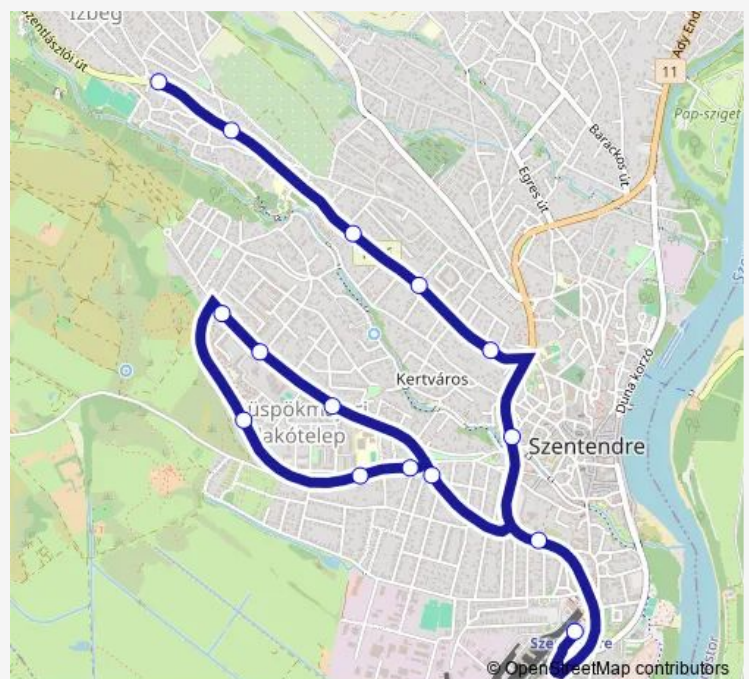

### Route schedule

Szentendre, autóbusz-állomás — Szentendre, Sportpálya

Monday 06:25-18:25

Tuesday 06:25-18:25

Wednesday 06:25-18:25

Thursday 06:25-18:25

Friday 06:25-18:25

Saturday —

### Route info

Direction: Szentendre, autóbusz-állomás

Stops: 15

Trip Duration: 0 hour 22 min