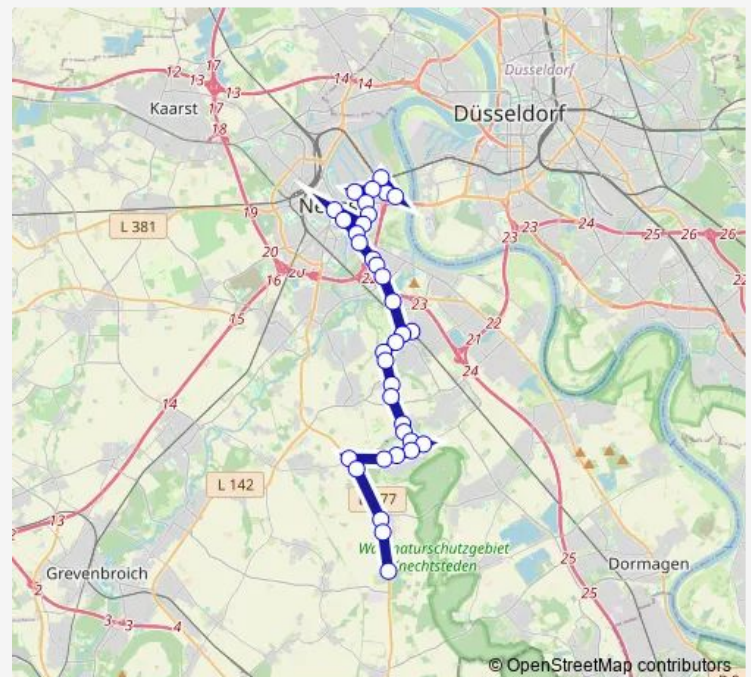

Neuss Friedhofsweg

Neuss Brunnenstr.

Neuss Widdenhofstr.

Neuss Hahnenstr.

Neuss von-Waldthausen-Str.

Neuss St.-Andreas-Str.

Neuss Norf Brücke

Neuss Norf Bf

Neuss Norf Brücke

### Route schedule

Rommerskirchen Bundesstr. — Neuss Rheinpark-Center

Monday 05:02-18:06

Tuesday 05:02-18:06

Wednesday 05:02-18:06

Thursday 05:02-18:06

Friday 05:02-18:06

Saturday 06:01-18:01

### Route info

Direction: Rommerskirchen Bundesstr.

Stops: 36

Trip Duration: 0 hour 50 min

874

BusMaps

Neuss Brüsseler Str.

Neuss Nixhütter Weg