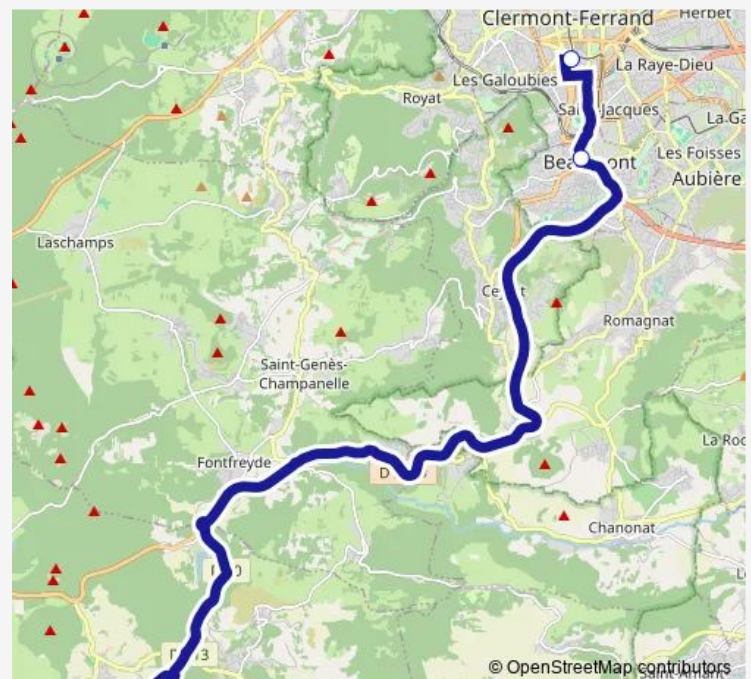

Bus P21 Clermont-Ferrand - Aydat base nautique[Go to website](#)**Direction**

Gare routière — Sauteyras - Base Nautique

3 stops

[Open route schedule](#)

Gare routière

Mairie de Beaumont

Sauteyras - Base Nautique

Route schedule

Gare routière — Sauteyras - Base Nautique

Monday	09:30-20:00
Tuesday	09:30-20:00
Wednesday	09:30-20:00
Thursday	09:30-20:00
Friday	09:30-20:00
Saturday	09:30-20:00
Sunday	09:30-20:00

Route info

Direction: Gare routière

Stops: 3

Trip Duration: 0 hour 30 min

P21 — Clermont-Ferrand - Aydat base nautique

Direction

Sauteyras - Base Nautique — Gare routière

3 stops

[Open route schedule](#)

Sauteyras - Base Nautique

Mairie de Beaumont

Gare routière

Route schedule

Sauteyras - Base Nautique — Gare routière

Monday	10:00-20:30
Tuesday	10:00-20:30
Wednesday	10:00-20:30
Thursday	10:00-20:30
Friday	10:00-20:30
Saturday	10:00-20:30
Sunday	10:00-20:30