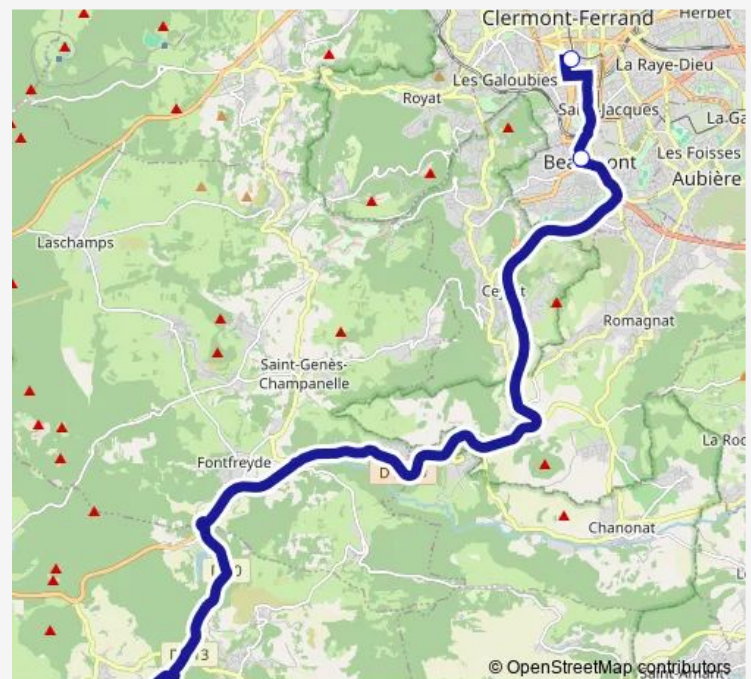

Direction

Gare routière — Sauteyras - Base Nautique

3 stops

[Open route schedule](#)

Gare routière

Mairie de Beaumont

Sauteyras - Base Nautique

Route schedule

Gare routière — Sauteyras - Base Nautique

Monday	09:30-20:00
Tuesday	09:30-20:00
Wednesday	09:30-20:00
Thursday	09:30-20:00
Friday	09:30-20:00
Saturday	09:30-20:00
Sunday	09:30-20:00

Route info

Direction: Gare routière

Stops: 3

Trip Duration: 0 hour 30 min

Direction

Sauteyras - Base Nautique — Gare routière

3 stops

[Open route schedule](#)

Sauteyras - Base Nautique

Mairie de Beaumont

Gare routière

Route schedule

Sauteyras - Base Nautique — Gare routière

Monday	10:00-20:30
Tuesday	10:00-20:30
Wednesday	10:00-20:30
Thursday	10:00-20:30
Friday	10:00-20:30
Saturday	10:00-20:30
Sunday	10:00-20:30