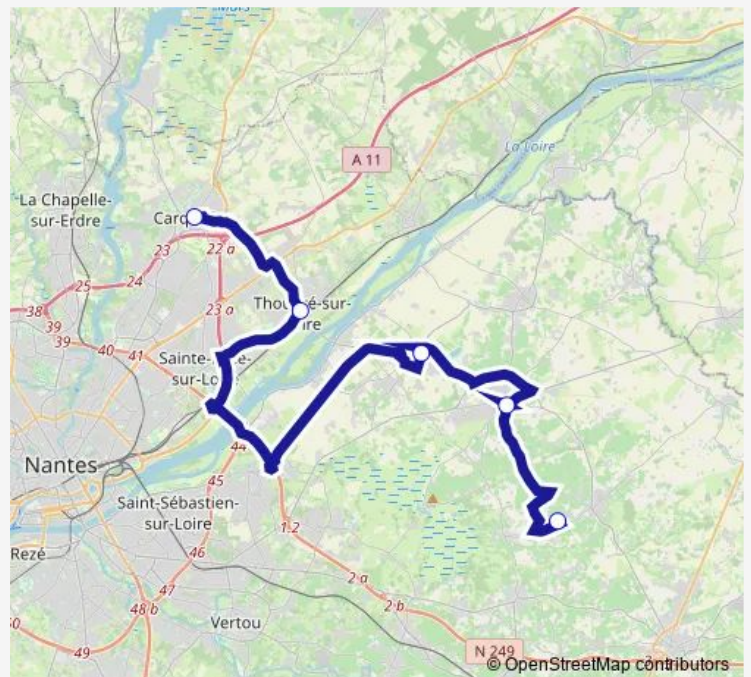

Bus CLISSON / LE LANDREAU

[Go to website](#)

Direction

Lycée de Briace 1 - Landreau — Mairie - Lr Aigrefeuille / Maine

5 stops

[Open route schedule](#)

Lycée de Briace 1 - Landreau

Parking Rte de Clisson - Lr Mouzi

Parvis de la Gare - Lr Clisson

Parking des Écoles - Lr St Lumine

Mairie - Lr Aigrefeuille / Maine

Route schedule

Lycée de Briace 1 - Landreau — Mairie - Lr Aigrefeuille / Maine

Monday	17:50
Tuesday	17:50
Wednesday	17:50
Thursday	17:50
Friday	—
Saturday	—
Sunday	—

Route info

Direction: Lycée de Briace 1 - Landreau

Stops: 5

Trip Duration: 1 hour 6 min

Direction

Poste Aubette Carque - Carquefou — Lycée de Briace 1 - Landreau

5 stops

[Open route schedule](#)

Poste Aubette Carque - Carquefou

Centre - Thouare sur Loire

Église - Lr St Julien D Concelles

Pkg Piscine Divaquatic - Loroux (le)

Lycée de Briace 1 - Landreau

Route schedule

Poste Aubette Carque - Carquefou — Lycée de Briace 1 - Landreau