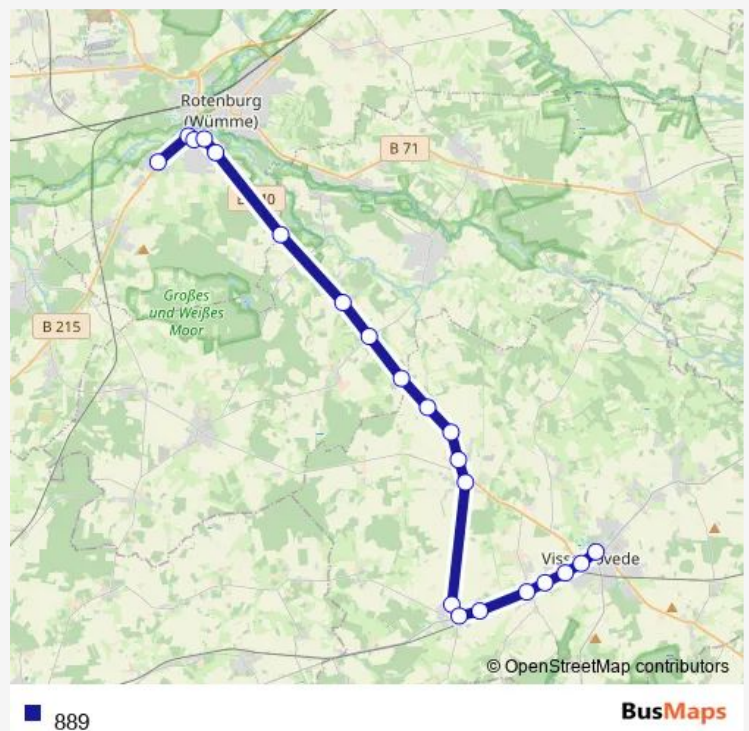

Direction

Rotenburg(W), Berufsschulz., Mast 2 — Visselhövede, Markt, Mast 1

21 stops

[Open route schedule](#)

Rotenburg(W), Berufsschulz., Mast 2

Rotenburg(W), Gerberstraße, Mast 3 (880, 886, 888, 725)

Rotenburg(W), Verden/Hollestr., Mast 1

Rotenburg(W), Brauerstraße/Lidl, Mast 2

Rotenburg(W), Brauerstr., Mast 2

Hastedt, Upp'n Kamp, Mast 1

Hassel, Espernfeldweg, Mast 2

Hassel, Abzw. Riekenbostel, Mast 2

Düsternheide, B440/Nr.10, Mast 2

Düsternheide, B440/Nr.173, Mast 2

Visselhövede, Verdener Straße, Mast 2

Visselhövede Bahnhof, Mast 2 S

Visselhövede, Stadtpark, Mast 2

Visselhövede, Markt, Mast 1

Route schedule

Rotenburg(W), Berufsschulz., Mast 2 — Visselhövede, Markt, Mast 1

Monday	13:16
Tuesday	13:16
Wednesday	13:16
Thursday	13:16
Friday	13:16
Saturday	—
Sunday	—

Route info

Direction: Rotenburg(W), Berufsschulz., Mast 2

Stops: 21

Trip Duration: 0 hour 36 min

Direction

Visselhövede, Markt, Mast 1 — Rotenburg, Berufsschulzentrum