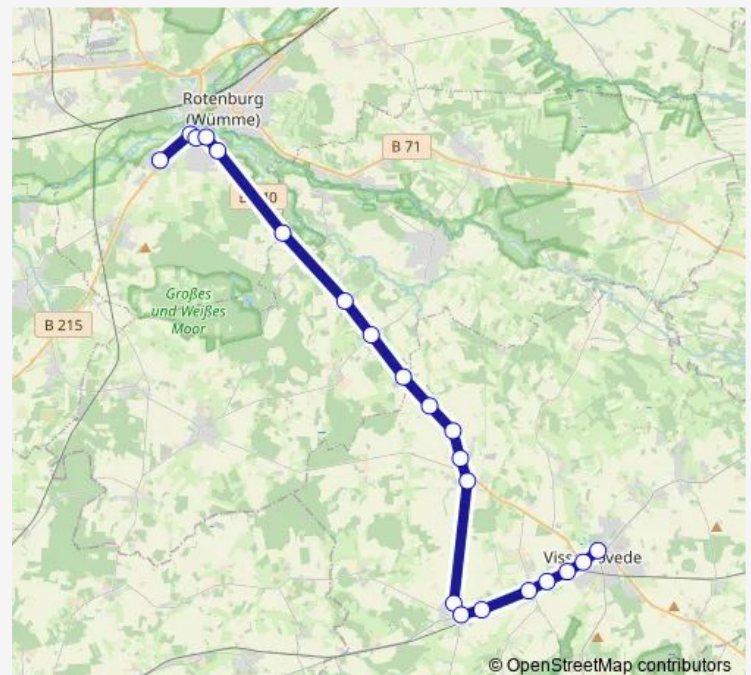

Visselhövede Markt

Route schedule

Rotenburg(Wümme) Bahnhof — Visselhövede Markt

Monday —

Tuesday —

Wednesday —

Thursday —

Friday 10:40

Saturday —

Sunday —

Route info

Direction: Rotenburg(Wümme) Bahnhof

Stops: 19

Trip Duration: 0 hour 36 min

Direction

Visselhövede Markt — Rotenburg(Wümme) Bahnhof

20 stops

[Open route schedule](#)

Visselhövede Markt

Visselhövede Stadtpark

Visselhövede Bahnhof

Visselhövede-Nindorf Zur Reith

Visselhövede-Nindorf Im Blöcken

Visselhövede-Nindorf Zur Einigkeit