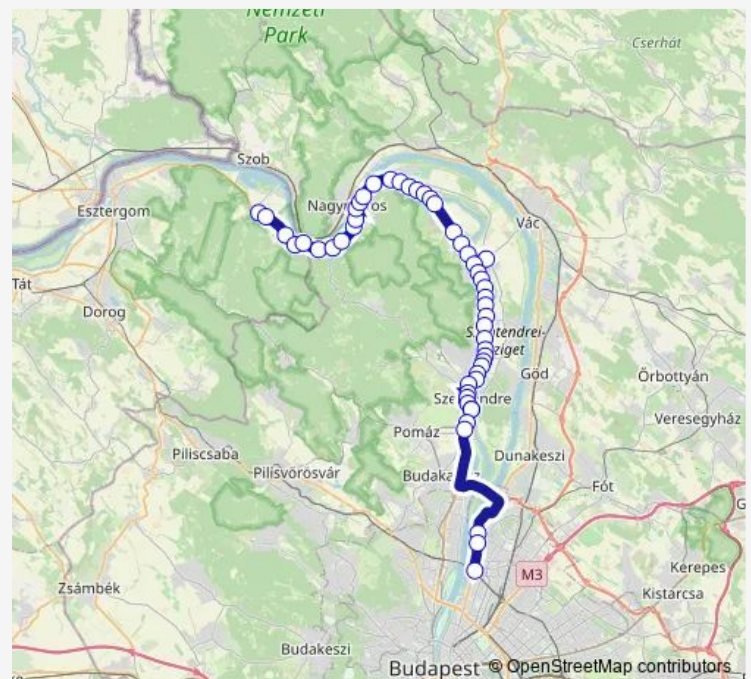

### Route schedule

Budapest, Újpest-Városkapu Xiii. kerület — Pilismarót, községháza

Monday 09:15-22:55

Tuesday 19:45-22:55

Wednesday 19:45-22:55

Thursday 19:45-22:55

Friday 09:15-22:55

Saturday 09:15-22:55

### Route info

Direction: Budapest, Újpest-Városkapu Xiii. kerület

Stops: 51

Trip Duration: 1 hour 23 min

Leányfalu, Alszeghy Kálmán tér

Leányfalu, Seres utca

Leányfalu, Tavasz utca

Tahitótfalu, Újtelep

## Route info

Direction: Pilismarót, községháza

Stops: 51

Trip Duration: 1 hour 24 min

Tahitótfalu, Hősök tere

Tahitótfalu, Hídfő

Tahitótfalu, MTA üdülő

Tahitótfalu, Újtelep