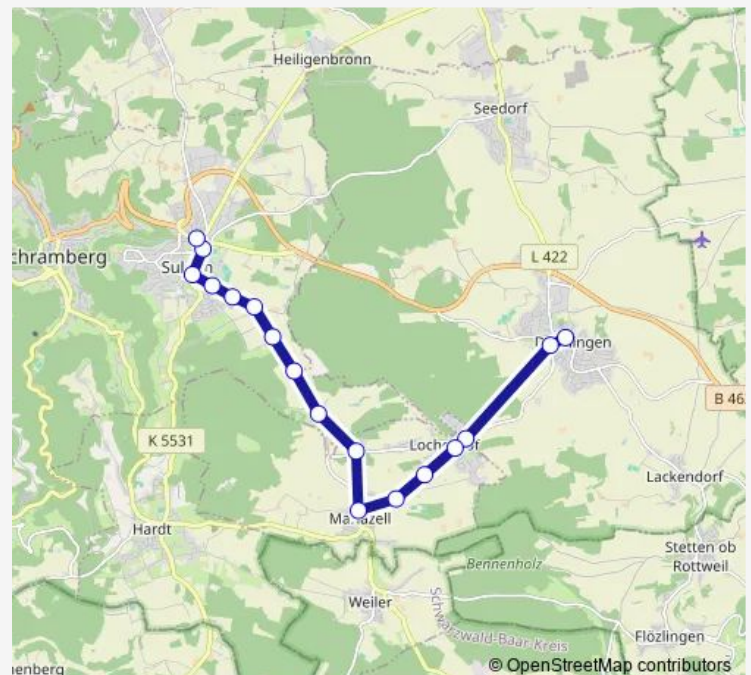

Locherhof Im Angel

Locherhof Rathaus

Locherhof Hohenzoller

Locherhof Brücke

Locherhof Hochberg

Dunningen Eschachs Schule

Dunningen Post

### Route schedule

Sulgen Rose — Dunningen Post

Monday 06:58

Tuesday —

Wednesday —

Thursday —

Friday 06:58

Saturday —

### Route info

Direction: Sulgen Rose

Stops: 19

Trip Duration: 0 hour 15 min

7479

**Direction**

Sulgen Rose — Dunningen Post

16 stops