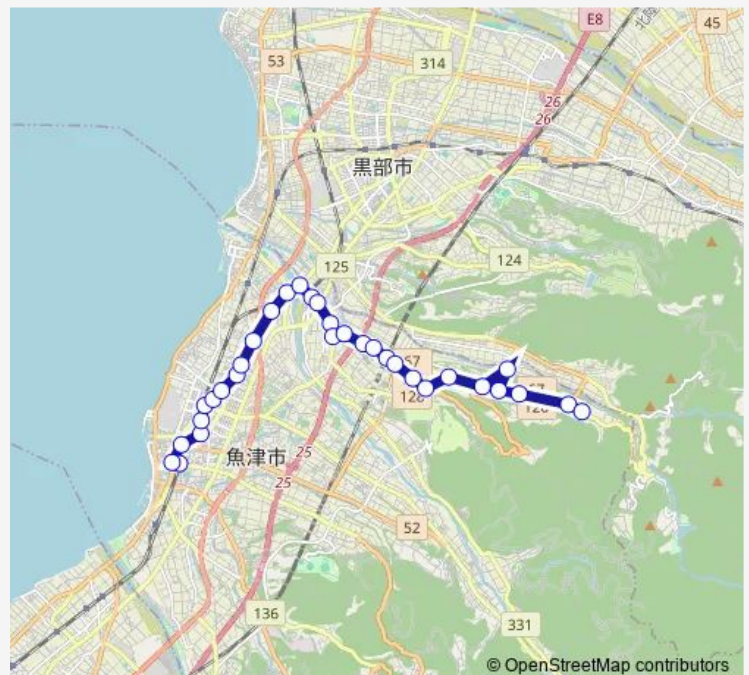

蛇田口 (館和生宅前)

下蛇田

蛇田

Route schedule

電鉄魚津駅前 — 大沢

Monday 10:15

Tuesday 10:15

Wednesday 10:15

Thursday 10:15

Friday 10:15

Saturday 10:15

Sunday —

Route info

Direction: 電鉄魚津駅前

Stops: 32

Trip Duration: 0 hour 42 min

西布施ルート (第4便)

BusMaps

新幹線高架下

小川寺口

旧西布施保育園前

小川寺

西布施交流館前

下長引野