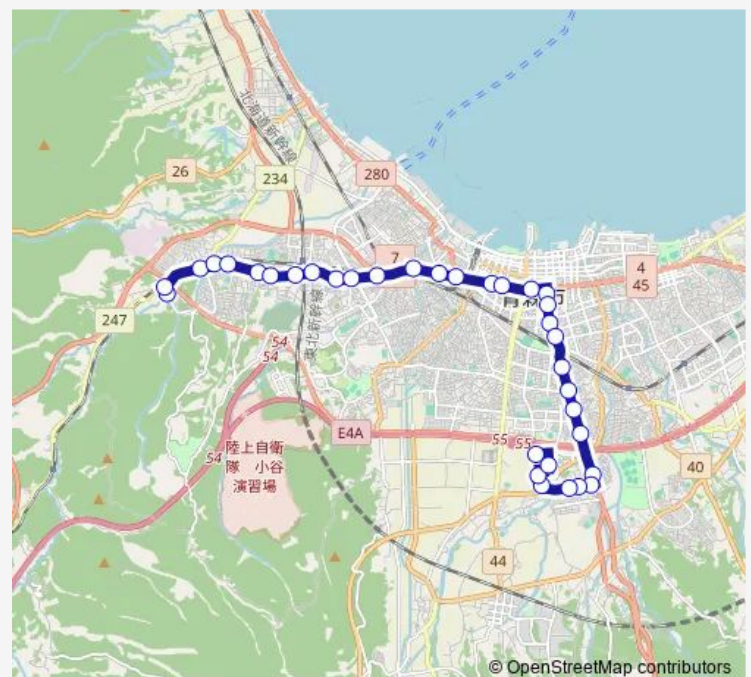

### Route schedule

西部営業所 — 第二問屋町

Monday 08:50

Tuesday 08:50

Wednesday 08:50

Thursday 08:50

Friday 08:50

Saturday —

### Route info

Direction: 西部営業所

Stops: 35

Trip Duration: 0 hour 59 min

K37 観光通り線

BusMaps

働く女性の家前

みちのく銀行本店前

## Route info

Direction: 西部営業所

Stops: 34

Trip Duration: 0 hour 46 min

上玉川

妙見

問屋町入口

問屋町大通り