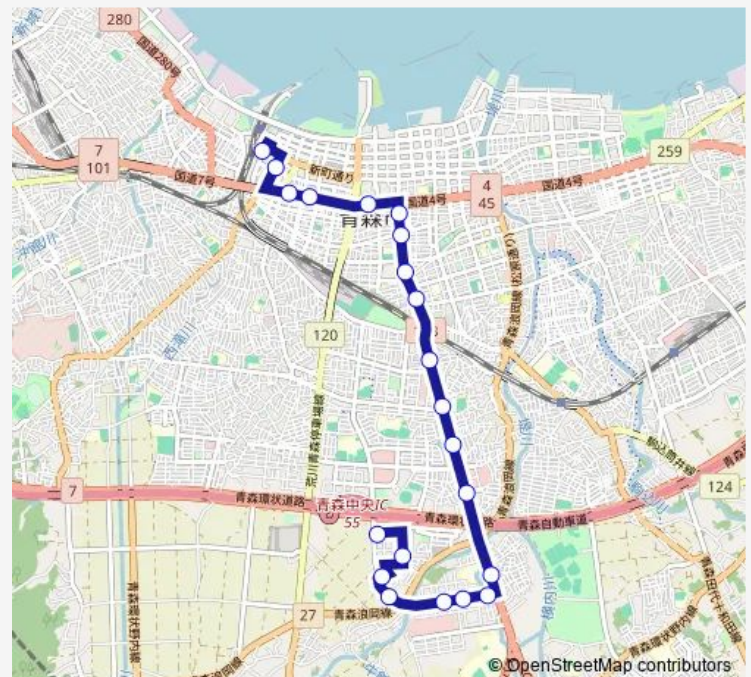

Bus K37 観光通り線

[Go to website](#)

Direction

青森駅 ④のりば — 第二問屋町

21 stops

[Open route schedule](#)

青森駅 ④のりば

古川一丁目

古川 ⑩のりば

県庁前

市役所前

N t t 青森支店前

橋本三丁目

働く女性の家前

勝田一丁目

サンロード青森前

Dcm青森中央店前

下玉川

上玉川

妙見

問屋町入口

問屋町大通り

問屋町会館前

東保健所前

産業会館前

やはぎ宿舍前

第二問屋町

Route schedule

青森駅 ④のりば — 第二問屋町

Monday 07:30-21:24

Tuesday 07:30-21:24

Wednesday 07:30-21:24

Thursday 07:30-21:24

Friday 07:30-21:24

Saturday 07:34-21:12

Sunday 07:34-21:12

Route info

Direction: 青森駅 ④のりば

Stops: 21

Trip Duration: 0 hour 38 min

K37 観光通り線

BusMaps