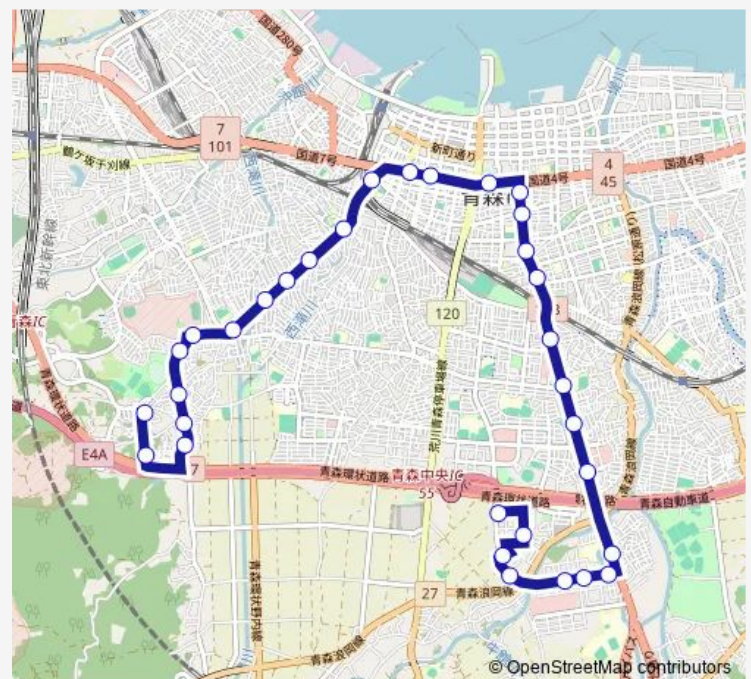

働く女性の家前

みちのく銀行本店前

サンロード青森前

Route schedule

慈恵会病院前 — 第二問屋町

Monday 10:28

Tuesday 10:28

Wednesday 10:28

Thursday 10:28

Friday 10:28

Saturday —

Sunday —

Route info

Direction: 慈恵会病院前

Stops: 32

Trip Duration: 0 hour 54 min

K37 観光通り線

BusMaps

サンワドー中央店前

下玉川

上玉川

妙見

問屋町入口

問屋町大通り