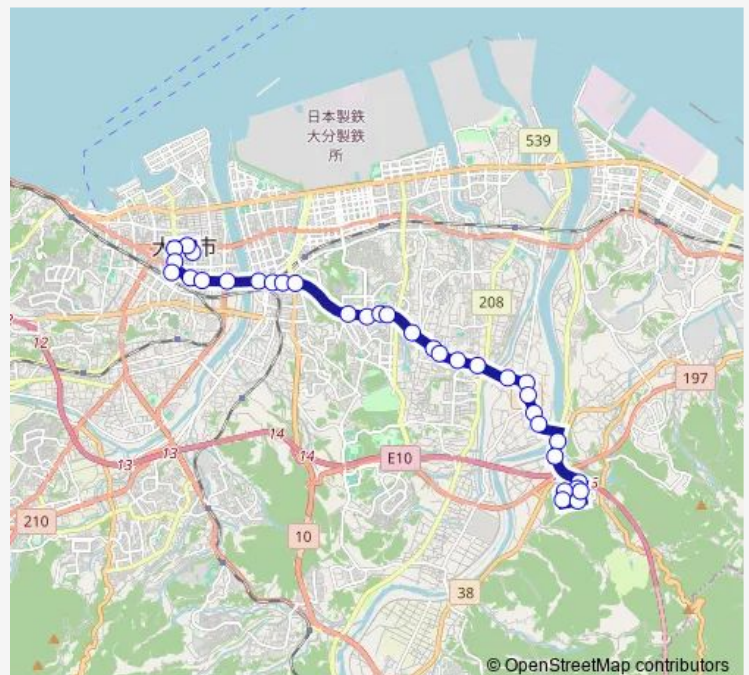

### Route schedule

県庁正門前 — ハイランド郵便局前

Monday 09:48-20:38

Tuesday 09:48-20:38

Wednesday 09:48-20:38

Thursday 09:48-20:38

Friday 09:48-20:38

Saturday 09:18-19:58

Sunday 09:28-19:58

### Route info

Direction: 県庁正門前

Stops: 34

Trip Duration: 0 hour 50 min

■ E70 — 猪野經由宮河内線

高田南

関門

高田小学校前