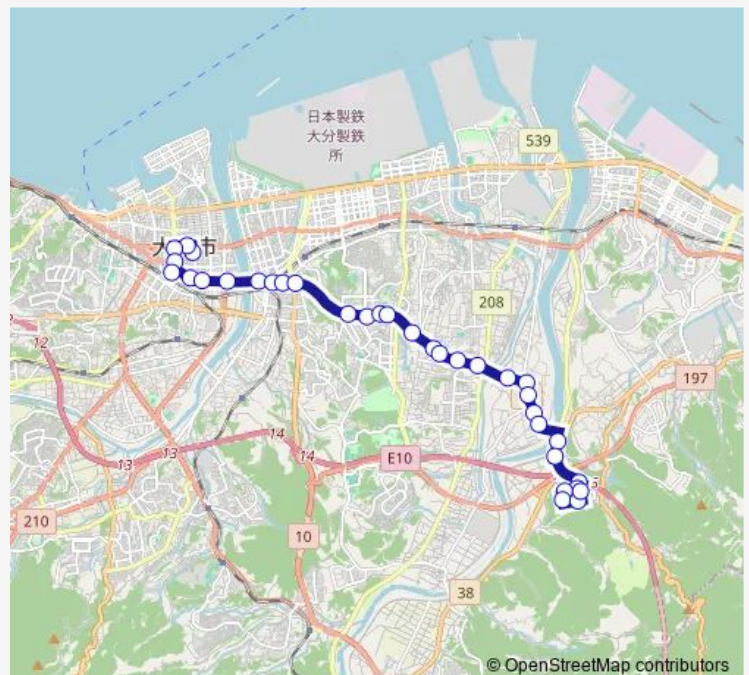

上北下郡

加納

明野南町

アクロス入口

明野北1丁目

天然塚

猪野

勝負

Thursday 09:48-20:38

Friday 09:48-20:38

Saturday 09:18-19:58

Sunday 09:28-19:58

Route info

Direction: 県庁正門前

Stops: 34

Trip Duration: 0 hour 41 min

■ E70 — 猪野經由宮河内線

高田南

関門

高田小学校前

興聖寺前

上徳丸

川添小学校前

金谷

Thursday 06:17-16:01

Friday 06:17-16:01

Saturday 08:50-16:08

Sunday 06:46-16:28

Route info

Direction: 宮河内団地一丁目

Stops: 35

Trip Duration: 0 hour 39 min