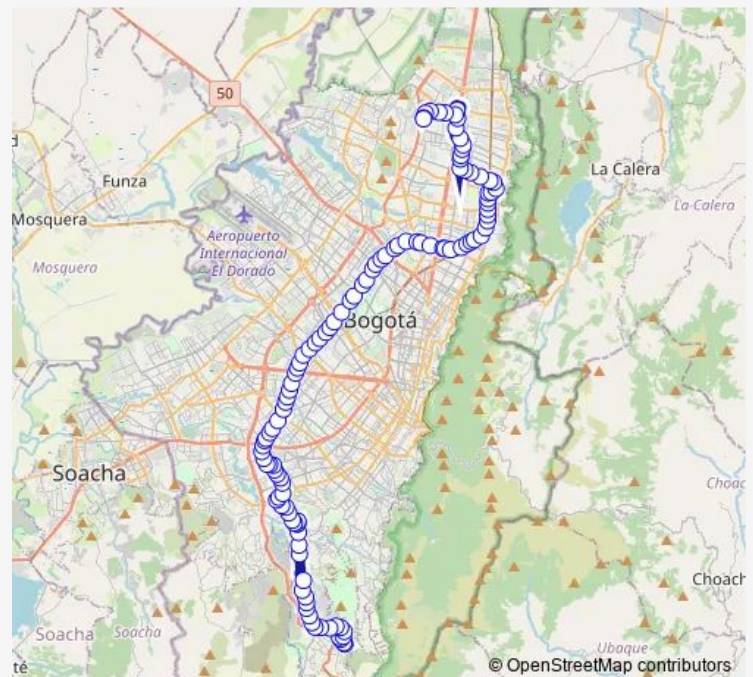

### Route schedule

KR 62 - CL 162a — TV 8E - CL 84 D Sur - Br. Casaloma

Monday 04:00-23:10

Tuesday 04:00-23:10

Wednesday 04:00-23:10

Thursday 04:00-23:10

Friday 04:00-23:10

Saturday 04:00-23:10

### Route info

Direction: KR 62 - CL 162a

Stops: 112

Trip Duration: 2 hour 16 min

AK 9 - CL 131a

AK 9 - CL 127c

AK 9 - CL 127a

AK 9 - CL 125