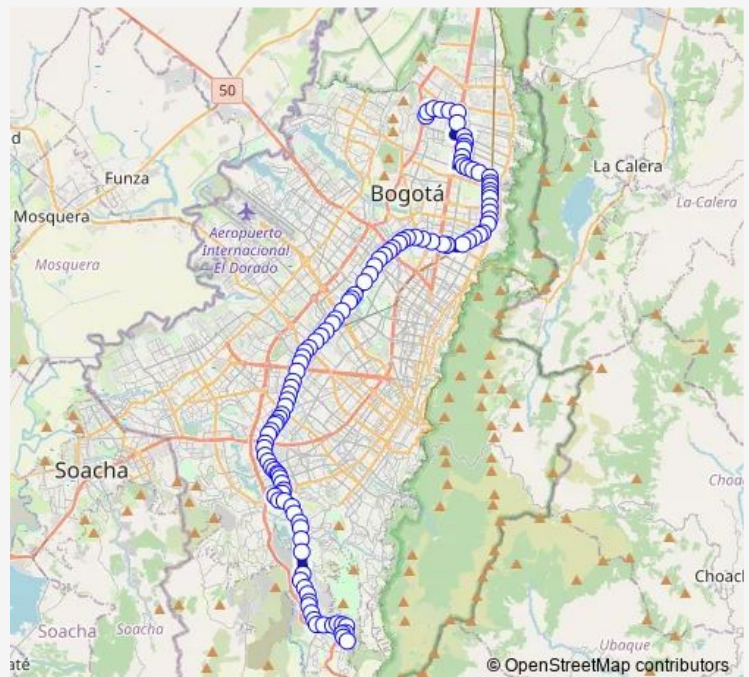

AV. Caracas - CL 74C Sur

AV. Caracas - CL 73 Sur

AV. Caracas - CL 71C Sur

AV. Caracas - CL 69B Sur

AV. Caracas - CL 68A Sur

AV. Caracas - CL 65 Sur

AV. Caracas - KR 56

AV. Caracas - TV 5d

AV. Caracas - KR 6

Route schedule

TV 8E - CL 84 D Sur - Br. Casaloma — KR 62 - CL 162a

Monday 04:00-23:10

Tuesday 04:00-23:10

Wednesday 04:00-23:10

Thursday 04:00-23:10

Friday 04:00-23:10

Saturday 04:00-23:10

Sunday 04:00-23:10

Route info

Direction: TV 8E - CL 84 D Sur - Br. Casaloma

Stops: 115

Trip Duration: 2 hour 19 min

AV. Caracas - KR 7

KR 9 - CL 50A Sur

KR 10 - CL 49H Sur

KR 10 - CL 52 Sur

CL 52 Sur - KR 11a

CL 52 Sur - KR 14

CL 52 Sur - KR 16

CL 53 Sur - KR 17a

CL 53 Sur - KR 19a

AV. V/cio - CL 51 Sur