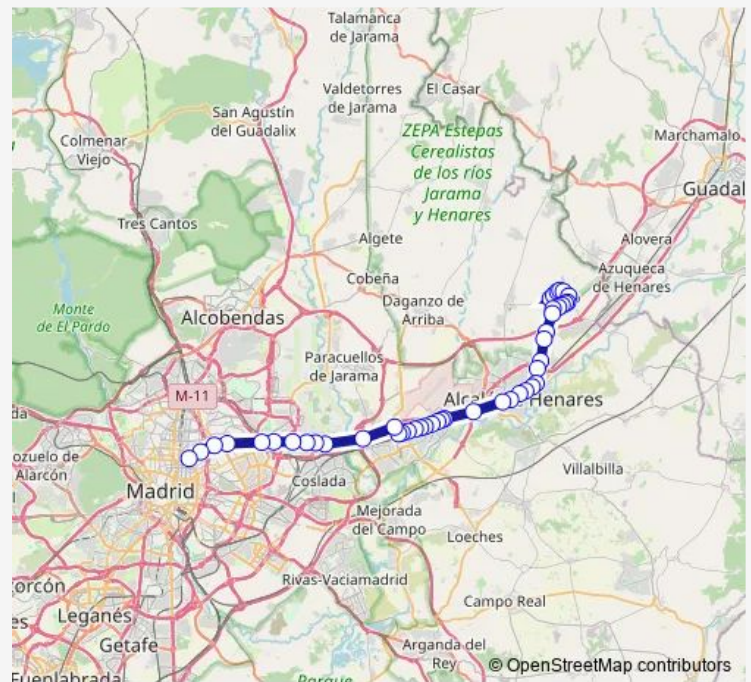

Alcala - C/ Via Complutense 13

Route schedule

Meco — Madrid (Intercam Av.America)

Monday 00:00-04:00

Tuesday 00:00-04:00

Wednesday 00:00-04:00

Thursday 00:00-04:00

Friday 00:00-23:30

Saturday 00:00-23:30

Sunday 00:00-05:00

Route info

Direction: Meco

Stops: 46

Trip Duration: 1 hour 20 min

Alcala - Puerta de Madrid

Alcala- Avenida del Ejercito 2

Alcala - Ibelsa

Av.Constitución-J.Carter

Torrejon - Avd Constitucion

Av.Constitucion-Mahatma Gandhi

Torrejon - Av Constitucion 219

Torrejon - Av Constitucion 188

Torrejon - Av Constitucion 201

Torrejon - Av Constitucion 169