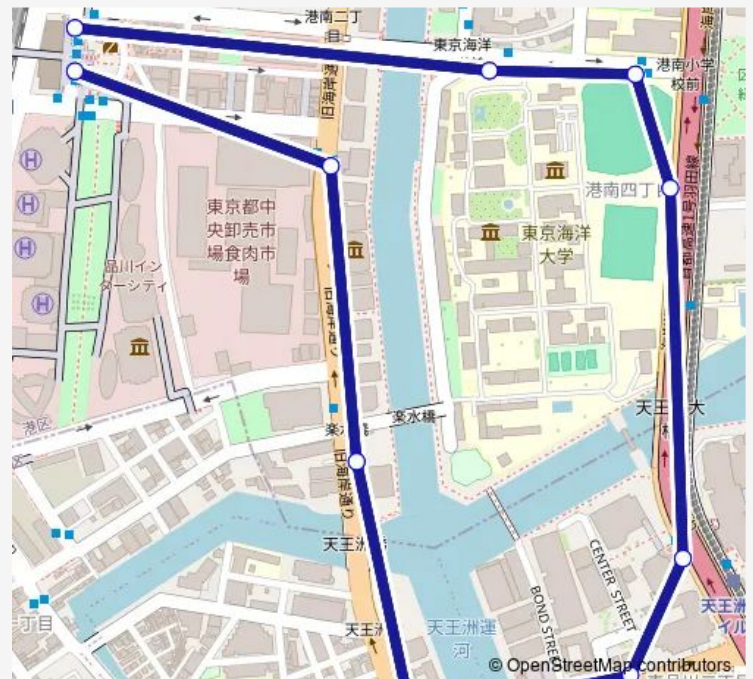

Direction

品川駅港南口 — 品川駅港南口

10 stops

[Open route schedule](#)

品川駅港南口

食肉市場前

楽水橋 (品川車庫入口)

天王洲橋

新東海橋

天王洲アイル

天王洲運河

港南小学校前

東京海洋大学本部前

品川駅港南口

Route schedule

品川駅港南口 — 品川駅港南口

Monday 07:30-09:56

Tuesday 07:30-09:56

Wednesday 07:30-09:56

Thursday 07:30-09:56

Friday 07:30-09:56

Saturday —

Sunday —

Route info

Direction: 品川駅港南口

Stops: 10

Trip Duration: 0 hour 15 min