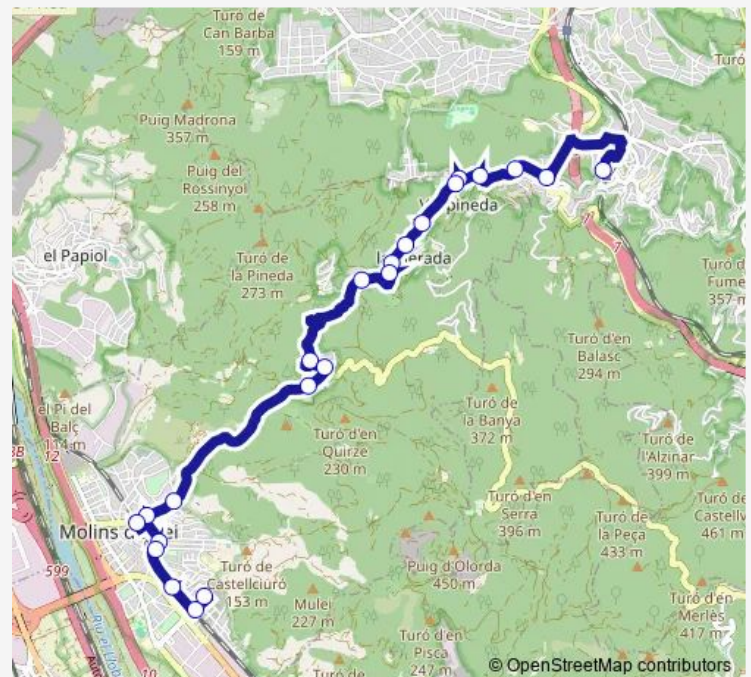

Wednesday 06:35-14:45

Thursday 06:35-14:45

Friday 06:35-14:45

Saturday —

Sunday —

Route info

Direction: St. Domènec - Torrent Benet

Stops: 24

Trip Duration: 0 hour 30 min

MB3 — Molins R.-Fgc La Floresta

BusMaps

Av. Montserrat / Dos Termes

Pl. del Centre

FGC La Floresta

Direction

FGC La Floresta — St. Domènec - Torrent Benet

22 stops

[Open route schedule](#)

FGC La Floresta

Pl. del Centre

Av. Montserrat / Dos Termes

Associació de Veïns Vallpineda

Av. Montserrat c. Barranc del Llop 2 - Montsec

Av. Montserrat c. Barranc del Llop 2

Friday 07:05-08:05

Saturday —

Sunday —

Route info

Direction: FGC La Floresta

Stops: 25

Trip Duration: 0 hour 30 min

Direction