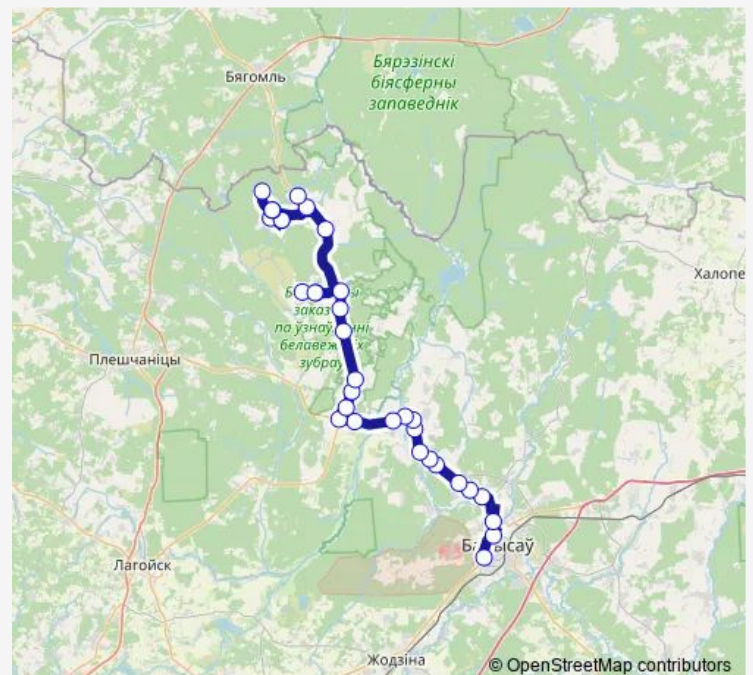

### Route schedule

Аўтавакзал Барысаў — Нивки

Monday	—
Tuesday	—
Wednesday	15:00
Thursday	—
Friday	—
Saturday	—
Sunday	—

### Route info

Direction: Аўтавакзал Барысаў

Stops: 34

Trip Duration: 2 hour 19 min

■ 280гс (Борисов - Нивки)

BusMaps

Горелый Луг

Ганцевичи