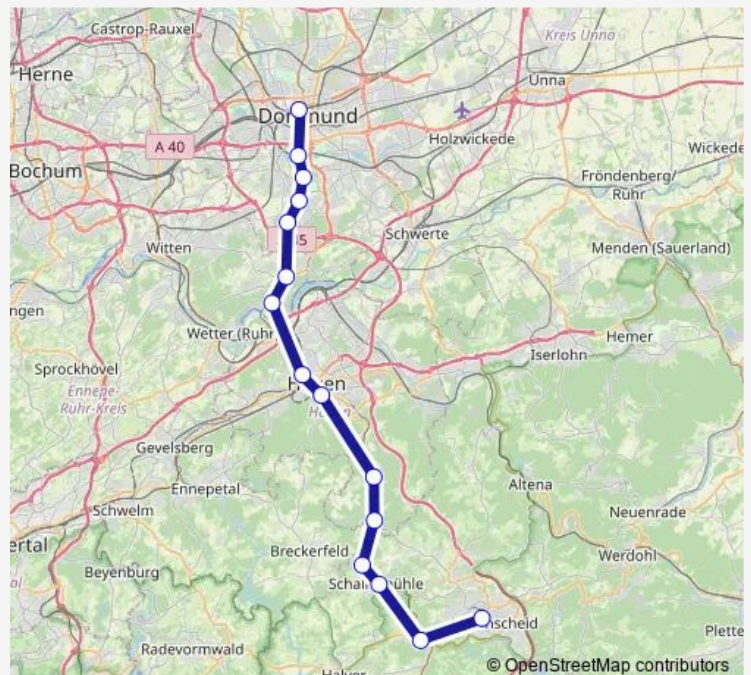

Dortmund Löttringhausen Bf

Dortmund Kirchhörde Bf

Dortmund Tierpark Bf

Dortmund Signal-Iduna-Park

Dortmund Hbf

Route schedule

Lüd., Bahnhof — Dortmund Hbf

Monday 04:52-23:03

Tuesday 04:52-23:03

Wednesday 04:52-23:03

Thursday 04:52-23:03

Friday 00:03-23:03

Saturday 00:03-23:03

Sunday 00:03-23:03

Route info

Direction: Lüd., Bahnhof

Stops: 15

Trip Duration: 1 hour 20 min

Rb52

Direction

Dortmund Hbf — Hagen Hbf

8 stops

[Open route schedule](#)

Dortmund Hbf

Route info

Direction: Dortmund Hbf

Stops: 8

Trip Duration: 0 hour 31 min

Direction

Dortmund Hbf — Lüd., Bahnhof

15 stops

[Open route schedule](#)