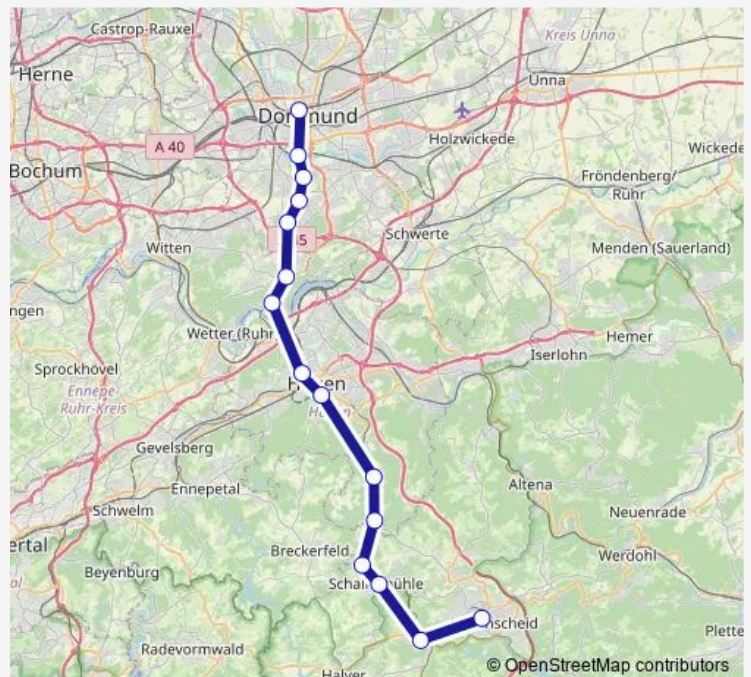

Dortmund Löttringhausen Bf

Dortmund Kirchhörde Bf

Dortmund Tierpark Bf

Dortmund Signal-Iduna-Park

Dortmund Hbf

Route schedule

Lüd., Bahnhof — Dortmund Hbf

Monday 04:52-23:03

Tuesday 04:52-23:03

Wednesday 04:52-23:03

Thursday 04:52-23:03

Friday 04:52-23:03

Saturday 00:52-23:03

Sunday 00:03-23:03

Route info

Direction: Lüd., Bahnhof

Stops: 15

Trip Duration: 1 hour 20 min

RB52

BusMaps

Direction

Dortmund Hbf — Hagen Hbf

8 stops

[Open route schedule](#)

Sunday 23:34-23:37

Route info

Direction: Dortmund Hbf

Stops: 8

Trip Duration: 0 hour 34 min

Direction

Dortmund Hbf — Lüd., Bahnhof

15 stops