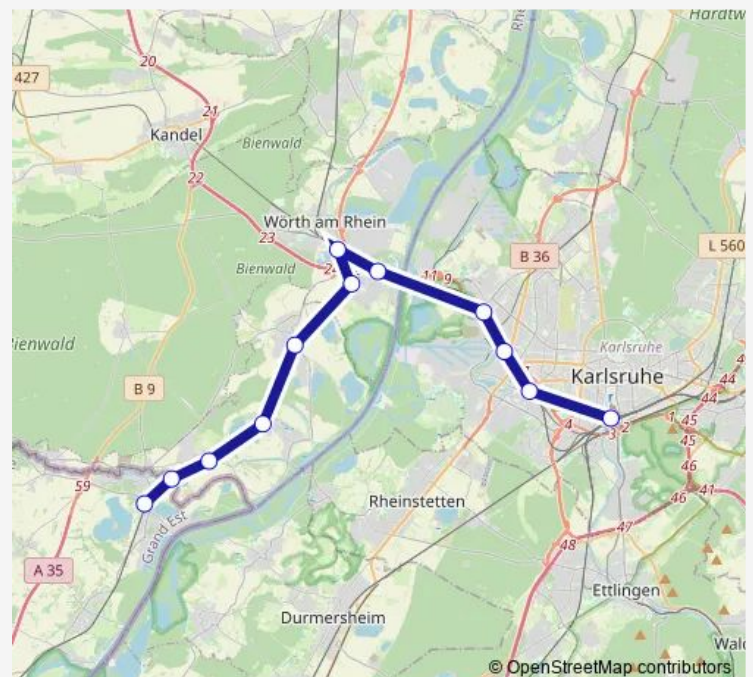

### Direction

Wörth (Rhein) — Lauterbourg

7 stops

[Open route schedule](#)

Wörth (Rhein)

Maximiliansau Im Rüsten

Hagenbach Bahnhof

Neuburg (Rhein)

### Route schedule

Wörth (Rhein) — Lauterbourg

Monday 04:39-21:27

Tuesday 04:39-21:27

Wednesday 04:39-21:27

Thursday 04:39-21:27

Friday 04:39-21:27

Saturday 08:01-21:27

### Route info

Direction: Wörth (Rhein)

Stops: 7

Trip Duration: 0 hour 17 min

■ RB52

BusMaps

## Route info

Direction: Karlsruhe Hauptbahnhof

Stops: 9

Trip Duration: 0 hour 33 min

**Direction**

Lauterbourg — Karlsruhe Hauptbahnhof

12 stops

[Open route schedule](#)