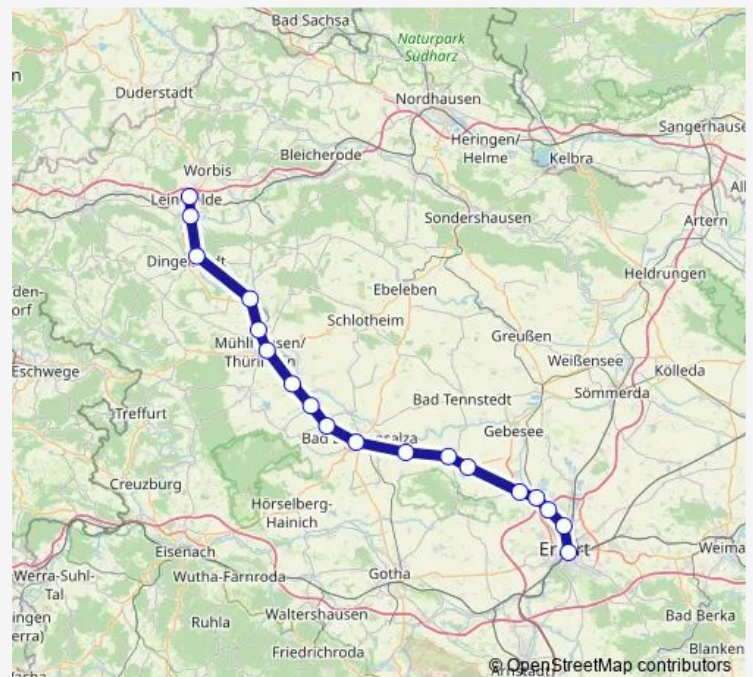

Gräfentonna

Döllstädt

Dachwig

Elxleben an der Gera

Kühnhausen

Erfurt-Gispersleben

Erfurt Nord

Erfurt Hbf

Route schedule

Leinefelde — Erfurt Hbf

Monday 05:13-21:27

Tuesday 05:13-21:27

Wednesday 05:13-21:27

Thursday 05:13-21:27

Friday 05:13-21:27

Saturday 07:42-21:27

Sunday 07:42-21:27

Route info

Direction: Leinefelde

Stops: 18

Trip Duration: 1 hour 27 min

Rb52

BusMaps

Direction

Erfurt Hbf — Leinefelde

18 stops

[Open route schedule](#)

Erfurt Hbf

Erfurt Nord

Erfurt-Gispersleben

Kühnhausen

Elxleben an der Gera