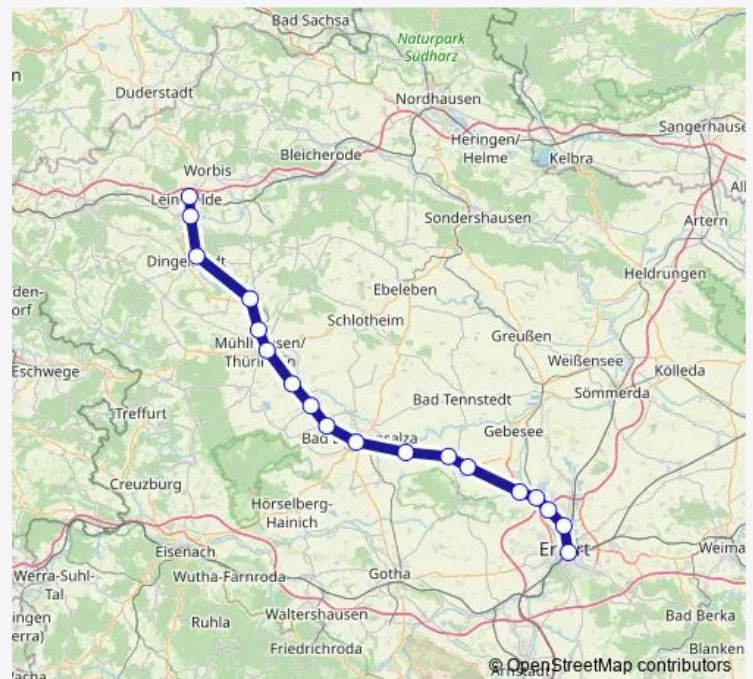

Ammern

Mühlhausen (Thüringen)

Seebach (bei Mühlhausen)

Großengottern

Schönstedt

Bad Langensalza

Gräfontonna

Döllstädt

Dachwig

Elxleben an der Gera

Kühnhausen

Erfurt-Gispersleben

Erfurt Nord

Erfurt Hbf

### Route schedule

Leinefelde — Erfurt Hbf

Monday 05:13-21:27

Tuesday 05:13-21:27

Wednesday 05:13-21:27

Thursday 05:13-21:27

Friday 05:13-21:27

Saturday 07:42-21:27

### Route info

Direction: Leinefelde

Stops: 18

Trip Duration: 1 hour 27 min

■ RB52

BusMaps