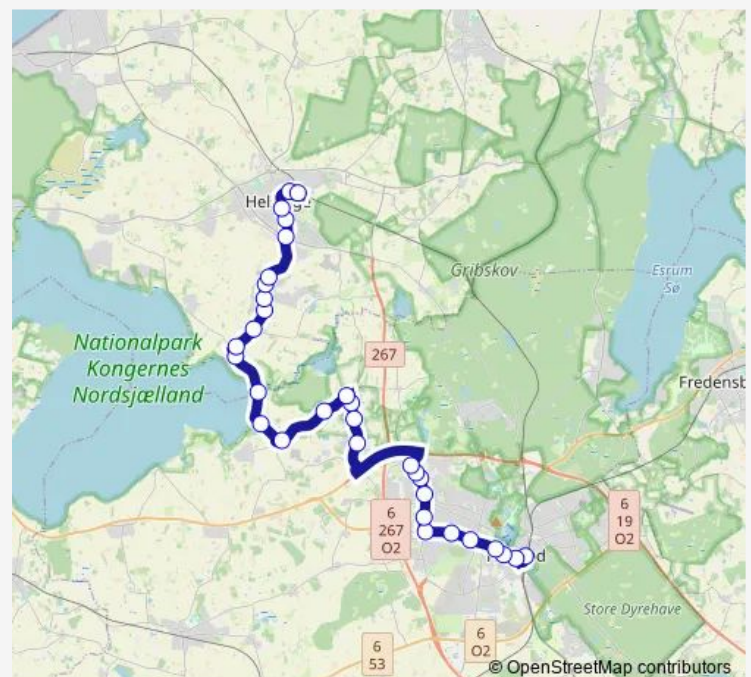

Alsønderup, Bøgebakkevej (Hillerødvej)

Egerødvej (Hillerødvej)

Tulstrup Have (Præstevej)

Pøle Å (Tulstrupvej)

Route schedule

Helsinge St. — Hillerød St.

Monday 06:32-22:33

Tuesday 06:32-22:33

Wednesday 06:32-22:33

Thursday 06:32-22:33

Friday 06:32-23:33

Saturday 00:31-23:00

Sunday 00:31-22:00

Route info

Direction: Helsinge St.

Stops: 32

Trip Duration: 0 hour 39 min

■ 380R

BusMaps

Høgevej (Tulstrupvej)

Falkevej (Tulstrupvej)

Møllevej (Tulstrupvej)

Åholmparken (Tulstrupvej)

Harløsevej (Herredsvejen)

Heimdalsvej (Herredsvejen)

Frejasvej (Herredsvejen)

Slotsarkaderne (Nordstensvej)

Frederiksgade (Hostrupsvej)

Østergade (Hostrupsvej)

Hillerød St.

Direction

Hillerød St. — Helsinge St.