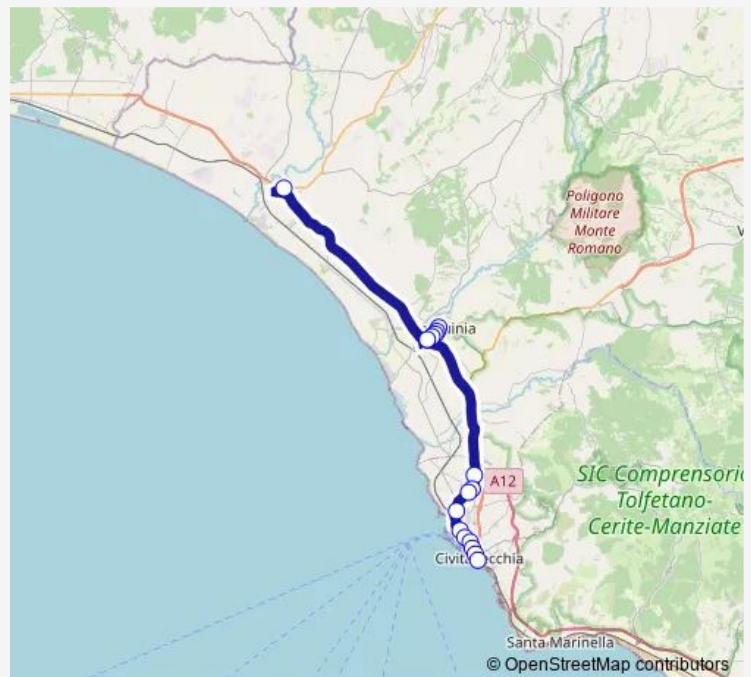

Bus Montalto di Castro - Civitavecchia # Cv400a

[Go to website](#)

Direction

Montalto | Piazza Tarquinia # f343 — Civitavecchia | Piazza V. Emanuele II # f232

20 stops

[Open route schedule](#)

- Montalto | Piazza Tarquinia # f343
- TARQUINIA | Colonia Elisabetta # f750
- TARQUINIA | Via Porto Clementino Via Nenni # f751
- TARQUINIA | Via Vecchia Aurelia # f752
- Tarquinia | Via le Rose # f483
- Tarquinia Barriera S.Giusto # f7521
- Tarquinia | Via le Rose # f486
- TARQUINIA | Via Vecchia Aurelia # f738
- TARQUINIA | Via Porto Clementino Via Nenni # f739
- TARQUINIA | Colonia Elisabetta # f740
- Civitavecchia | Via Aurelia (Monna Felicita) # f138
- Civitavecchia | Via Aurelia Via Somma # f139
- Civitavecchia | Via Aurelia (Borgo Aurelia) # f140
- Civitavecchia | Via Aurelia Str. Scaglia # f141
- Civitavecchia | Via Aurelia, 18 # f143
- Civitavecchia | Via Aurelia (Depositi) # f15116
- Civitavecchia | Cimitero # f144
- Civitavecchia | Via Tarquinia # f145
- CIVITAVECCHIA | Ist. superiore GIUSEPPE CALAMATTA # f71
- Civitavecchia | Piazza V. Emanuele II # f232

Route schedule

Montalto | Piazza Tarquinia # f343 — Civitavecchia | Piazza V. Emanuele II # f232

Monday	11:35-18:05
Tuesday	11:35-18:05
Wednesday	11:35-18:05
Thursday	11:35-18:05
Friday	11:35-18:05
Saturday	—
Sunday	—

Route info

Direction: Montalto | Piazza Tarquinia # f343

Stops: 20

Trip Duration: 0 hour 50 min

Montalto di Castro - Civitavecchia # Cv400a

Bus time schedules and route maps are available in an offline PDF at busmaps.com. Use the busmaps.com website to see live bus times, train schedule or subway schedule, and step-by-step directions for all public transit in Tarquinia