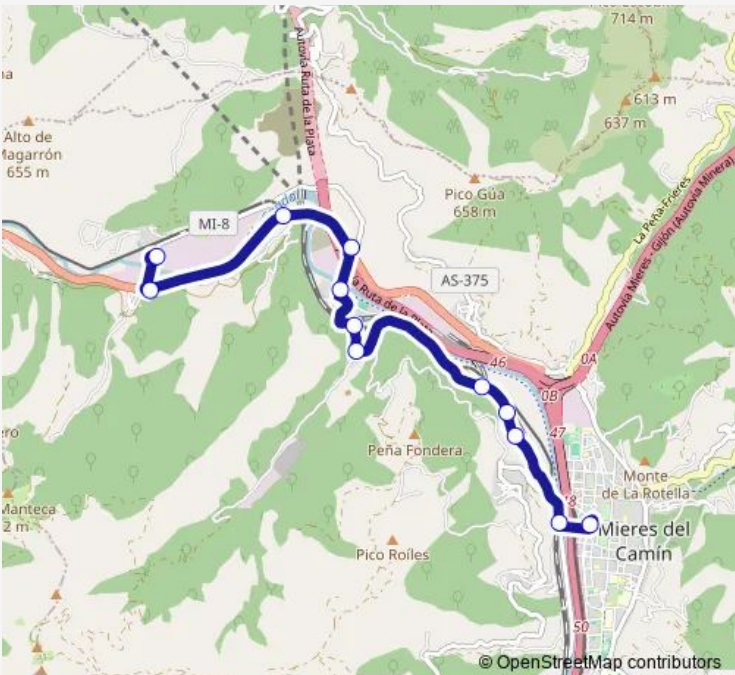

Bus L5 L5 Mieres-Loredo

Go to website

**Direction**  
 [MIERES DEL CAMÍN] Doctor Fleming - Fuente del Vasco [CTA 06171] — [Lloreo|Loredo] Lloreo [Cta 01584]  
 12 stops  
[Open route schedule](#)

- [MIERES DEL CAMÍN] Doctor Fleming - Fuente del Vasco [CTA 06171]
- [FONDA, LA] Apeadero RENFE [CTA 06219]
- [PARES, LOS] Los Pares [CTA 06313]
- [SUEROS] Sueros [CTA 06314]
- [PUENTE LA LUISA, EL] Puente La Luisa [CTA 06315]
- [ABLAÑA RIBA|Ablaña de Arriba] Cruce de Ablaña [CTA 06316]
- [ABLAÑA RIBA|Ablaña de Arriba] Cruce del Vasco [CTA 06323]
- [ABLAÑA BAXO|Ablaña de Abajo] El Puente [CTA 06325]
- [CARDEO BAXO|Cardeo de Abajo] Cardeo [CTA 06330]
- [Perea, La|Pereda, La] La Perea [Cta 02676]
- [MOLÍN, EL|Molino de Arriba] Baiña [CTA 07941]
- [Lloreo|Loredo] Lloreo [Cta 01584]

Route schedule  
 [MIERES DEL CAMÍN] Doctor Fleming - Fuente del Vasco [CTA 06171] — [Lloreo|Loredo] Lloreo [Cta 01584]

Monday	08:40-20:30
Tuesday	08:40-20:30
Wednesday	08:40-20:30
Thursday	08:40-20:30
Friday	08:40-20:30
Saturday	09:30-20:30
Sunday	09:30-20:30

**Route info**  
 Direction: [MIERES DEL CAMÍN] Doctor Fleming - Fuente del Vasco [CTA 06171]  
 Stops: 12  
 Trip Duration: 0 hour 15 min

## Direction

[Lloreo|Loredo] Lloreo [Cta 01584] — [MIERES DEL CAMÍN] Doctor Fleming - Fuente del Vasco [CTA 06123]

11 stops

[Open route schedule](#)

[Lloreo|Loredo] Lloreo [Cta 01584]

[Perea, La|Pereda, La] La Perea [Cta 01585]