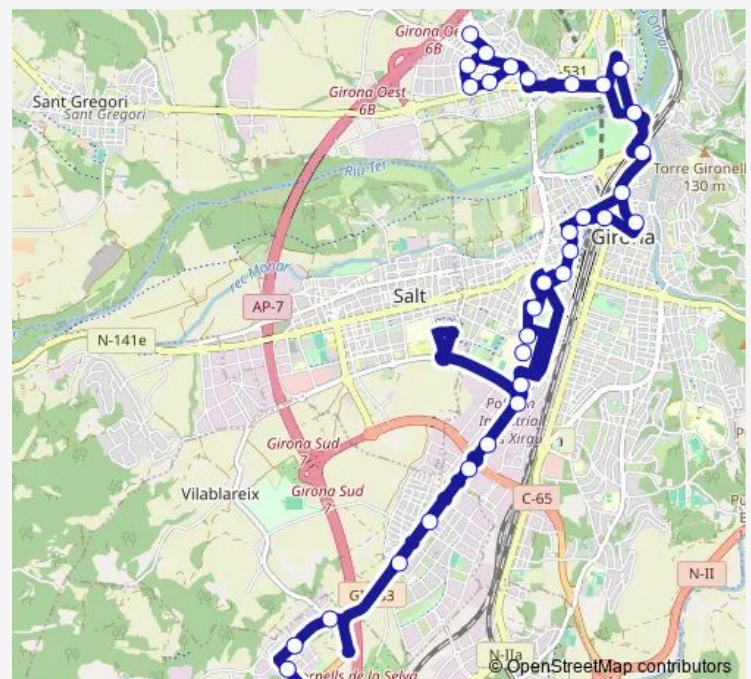

### Route schedule

pl. Germans Sàbat — Aiguaviva c. Circumval·lació

Monday	07:00-21:30
Tuesday	07:00-21:30
Wednesday	07:00-21:30
Thursday	07:00-21:30
Friday	07:00-21:30
Saturday	07:00-21:30
Sunday	10:30-21:30

### Route info

Direction: pl. Germans Sàbat

Stops: 31

Trip Duration: 0 hour 39 min

L5 — Germans Sàbat - Ramon Folch - Sant Narcís - Vilablareix - Aiguaviva

c. Sta. Coloma Mossos d'Esquadra

Dipòsit Municipal de Vehicles

## Route info

Direction: Aiguaviva c. Circumval·lació

Stops: 34

Trip Duration: 0 hour 42 min

Pont de la Barca

rbla. Xavier Cugat

Rotonda Tàialà

c. Carles Riba i Bracons 2

## Route info

Direction: Hospital Sta. Caterina

Stops: 25

Trip Duration: 0 hour 34 min

L5 Bus time schedules and route maps are available in an offline PDF at [busmaps.com](https://busmaps.com). Use the [busmaps.com](https://busmaps.com) website to see live bus times, train schedule or subway schedule, and step-by-step directions for all public transit in Girona