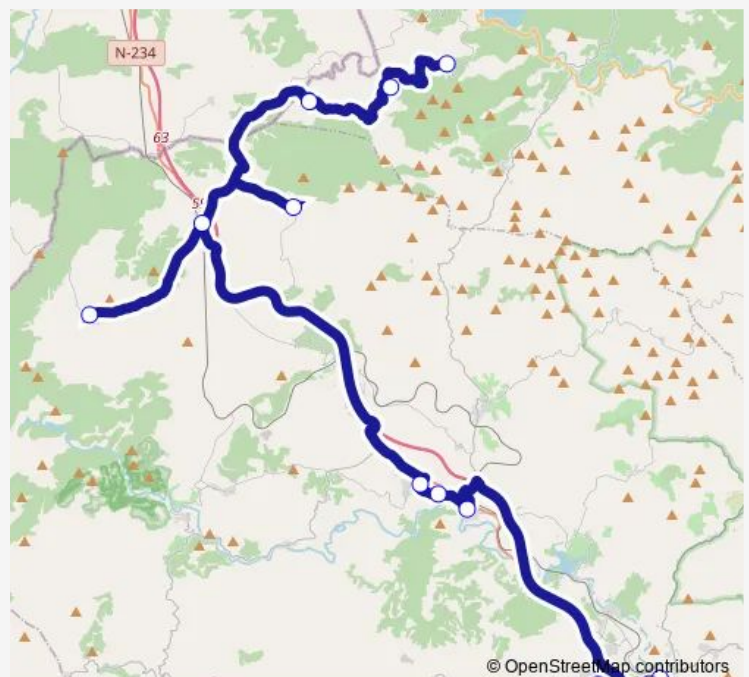

Bus L5 Los Calpes – Segorbo

[Go to website](#)**Direction**

Segorbe - Renfe (a demanda) — C. Escuelas, 2A - Los Calpes (a demanda)

14 stops

[Open route schedule](#)

Segorbe - Renfe (a demanda)

Av. Sierra Espadán, 36 front (Ceip Pintor Camarón)

C. Eras Bajas, 28 front

Pl. Ayuntamiento, 15

C. Valencia, 2 front

C. Escuelas, 2A - Los Calpes (a demanda)

Route schedule

Segorbe - Renfe (a demanda) — C. Escuelas, 2A - Los Calpes (a demanda)

Monday 16:22

Tuesday 16:22

Wednesday 16:22

Thursday 16:22

Friday 16:22

Saturday —

Sunday —

Route info

Direction: Segorbe - Renfe (a demanda)

Stops: 14

Trip Duration: 1 hour 30 min

■ L5 — Los Calpes – Segorbo

© OpenStreetMap contributors
BusMaps

L5 Bus time schedules and route maps are available in an offline PDF at busmaps.com. Use the busmaps.com website to see live bus times, train schedule or subway schedule, and step-by-step directions for all public transit in Segorbe