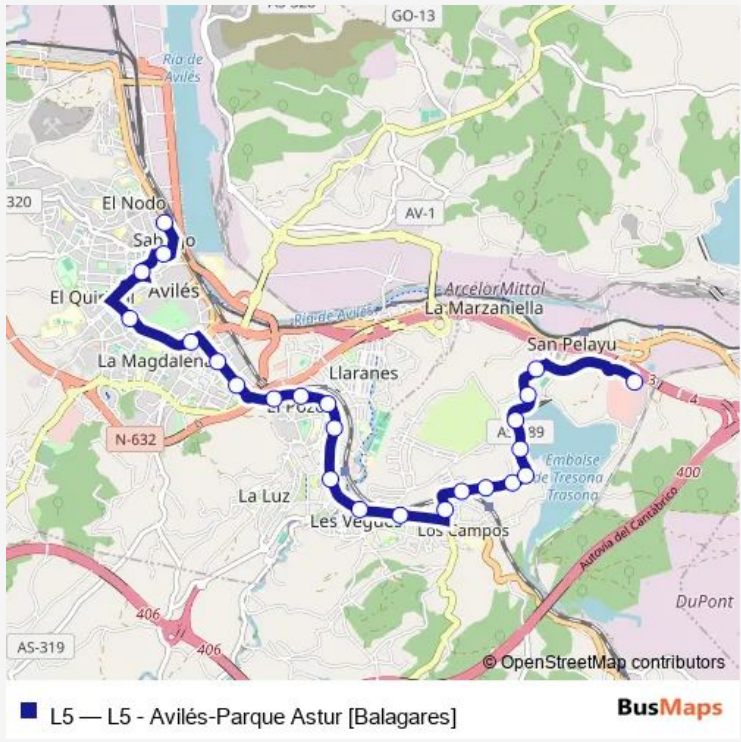

Bus L5 L5 - Avilés-Parque Astur [Balagares]

[Go to website](#)

Direction
 [Pedrero, EL/Pedréu, EL] Parqueastur [Cta 02845] —
 [Avilés] Telares - Estación [Cta 04368]

24 stops

[Open route schedule](#)

- [Pedrero, EL/Pedréu, EL] Parqueastur [Cta 02845]
- [Fafilán] Fafilán [Cta 01064]
- [Overo] Overo [Cta 01066]
- [Overo] Los Balagares (Campo de Golf) [Cta 08662]
- [Truyés] Los Balagares [Cta 08663]
- [Santa Cruz] Pantano [Cta 04359]
- [Santa Cruz] Santa Cruz 2 - El Pantano [Cta 04363]
- [Santa Cruz] Santa Cruz [Cta 01071]
- [Santa Cruz] Pocaña [Cta 01072]
- [Campos, Los] San Ramón [Cta 01073]
- [Campos, Los] Pueblo Nuevo [Cta 01075]
- [Entrevías/Entreviés] Los Campos - Edificio Pradera [Cta 01076]
- [Campos, Los] Edificio Horanso [Cta 01077]
- [Vegas, LAS/Vegues, Les] Principado 12 Avda [Cta 01080]
- [Vegas, LAS/Vegues, Les] Principado 42 Avda [Cta 04367]
- [Avilés] Santa Apolonia 123 [Cta 01084]
- [Avilés] Ráfaga [Cta 01086]
- [Avilés] El Pozón [Cta 01088]
- [Avilés] Entrecarreteras [Cta 01090]
- [Avilés] Texera [Cta 01029]

Route schedule

[Pedrero, EL/Pedréu, EL] Parqueastur [Cta 02845] —
 [Avilés] Telares - Estación [Cta 04368]

Monday	19:30
Tuesday	19:30
Wednesday	19:30
Thursday	19:30
Friday	19:30
Saturday	19:30
Sunday	19:30

Route info

Direction: [Pedrero, EL/Pedréu, EL] Parqueastur [Cta 02845]

Stops: 24

Trip Duration: 0 hour 25 min

[Avilés] Gutiérrez Herrero - Versailles [Cta 01031]

[Avilés] El Muelle - Ambulatorio [Cta 00742]

[Avilés] Parque del Muelle [Cta 00206]

[Avilés] Telares - Estación [Cta 04368]

Direction

[Avilés] Telares - Estación [Cta 02467] — [Pedrero, EL/Pedrú, EL] Parqueastur [Cta 02845]

24 stops

[Open route schedule](#)