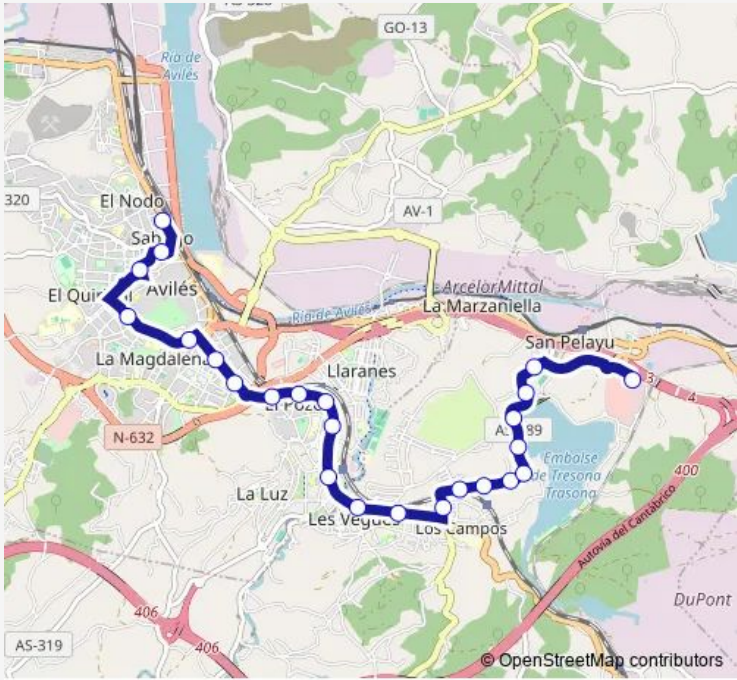

Bus L5 L5 - Avilés-Parque Astur [Balagares]

[Go to website](#)

Direction
 [Pedrero, EL/Pedréu, EL] Parqueastur [Cta 02845] —
 [Avilés] Telares - Estación [Cta 04368]

24 stops

[Open route schedule](#)

- [Pedrero, EL/Pedréu, EL] Parqueastur [Cta 02845]
- [Fafilán] Fafilán [Cta 01064]
- [Overo] Overo [Cta 01066]
- [OVERO] Los Balagares (Campo de Golf) [CTA 08662]
- [TRUYÉS] Los Balagares [CTA 08663]
- [Santa Cruz] Pantano [Cta 04359]
- [Santa Cruz] Santa Cruz 2 - El Pantano [Cta 04363]
- [Santa Cruz] Santa Cruz [Cta 01071]
- [Santa Cruz] Poceña [Cta 01072]
- [Campos, Los] San Ramón [Cta 01073]
- [Campos, Los] Pueblo Nuevo [Cta 01075]
- [Entrevías/Entrevies] Los Campos - Edificio Pradera [Cta 01076]
- [Campos, Los] Edificio Horanso [Cta 01077]
- [Vegas, LAS/Vegues, Les] Principado 12 Avda [Cta 01080]
- [Vegas, LAS/Vegues, Les] Principado 42 Avda [Cta 04367]
- [Avilés] Santa Apolonia 123 [Cta 01084]
- [Avilés] Ráfaga [Cta 01086]
- [Avilés] El Pozón [Cta 01088]
- [Avilés] Entrecarreteras [Cta 01090]
- [Avilés] Texera [Cta 01029]

Route schedule
 [Pedrero, EL/Pedréu, EL] Parqueastur [Cta 02845] —
 [Avilés] Telares - Estación [Cta 04368]

Monday	19:30
Tuesday	19:30
Wednesday	19:30
Thursday	19:30
Friday	19:30
Saturday	19:30
Sunday	19:30

Route info

Direction: [Pedrero, EL/Pedréu, EL] Parqueastur [Cta 02845]

Stops: 24

Trip Duration: 0 hour 25 min

[Avilés] Gutierrez Herrero - Versailles [Cta 01031]

[Avilés] El Muelle - Ambulatorio [Cta 00742]

[Avilés] Parque del Muelle [Cta 00206]

[Avilés] Telares - Estación [Cta 04368]

Direction

[Avilés] Telares - Estación [Cta 02467] — [Pedrero, EL/Pedréu, EL] Parqueastur [Cta 02845]

24 stops

[Open route schedule](#)